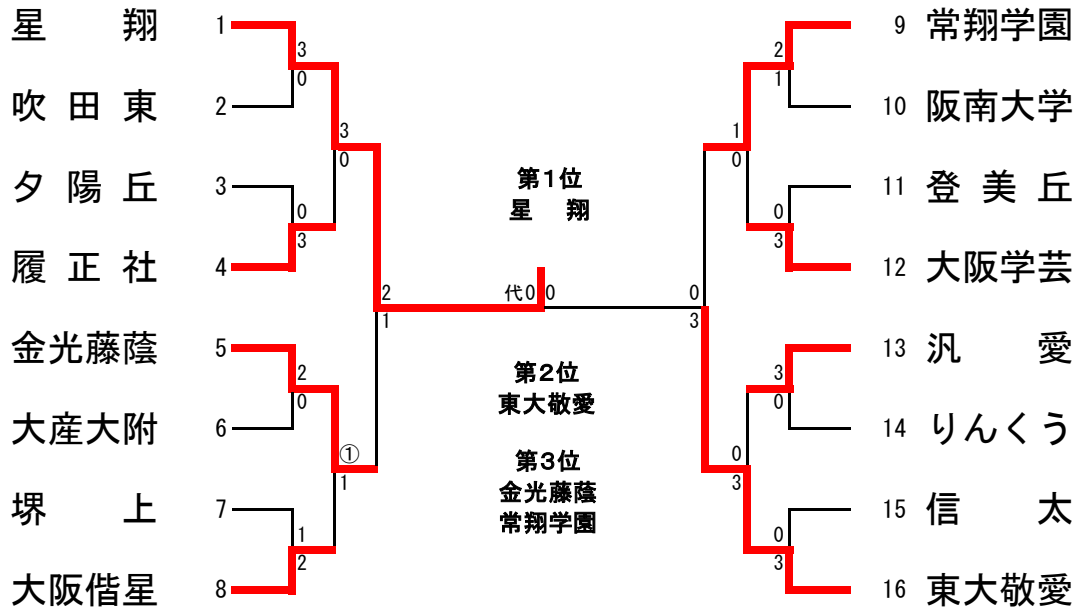

第66回大阪高等学校新人柔道大会(女子団体)  
 平成28年11月26日(土)  
 大阪市立修道館

近畿大会出場決定戦