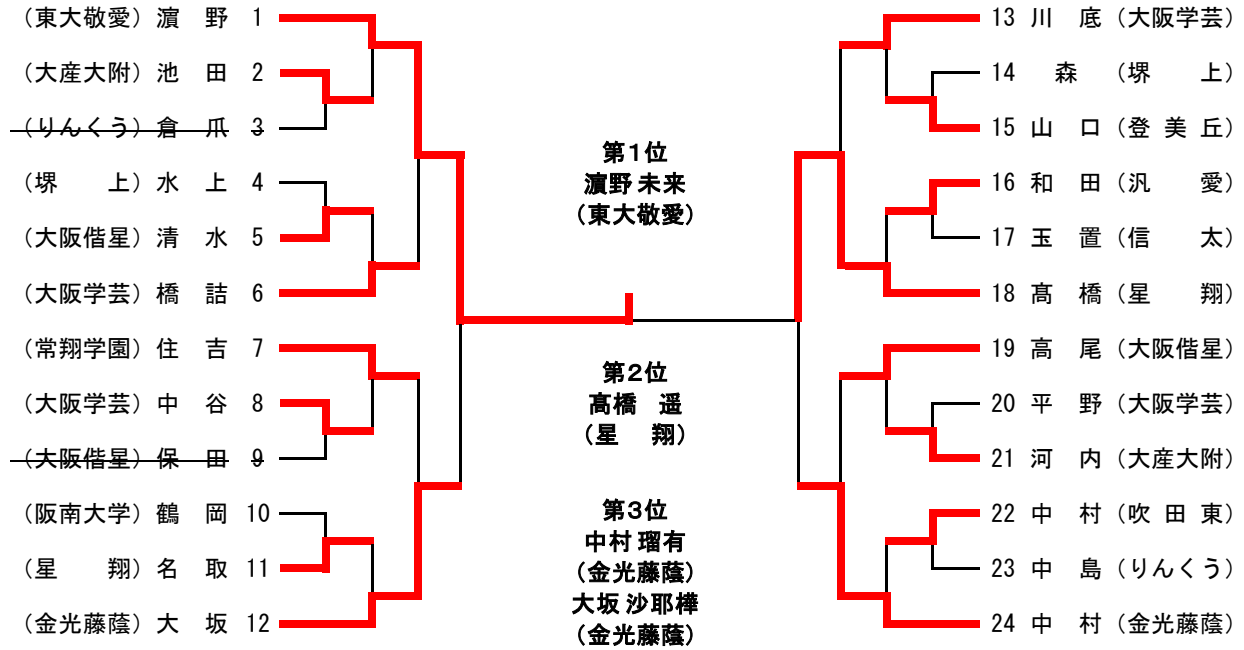

第66回大阪高等学校新人柔道大会(女子個人)
平成28年11月27日(日)
大阪市立修道館

48kg級

52kg級

第66回大阪高等学校新人柔道大会(女子個人)
 平成28年11月27日(日)
 大阪市立修道館

57kg級

63kg級

近畿大会出場決定戦

第66回大阪高等学校新人柔道大会(女子個人)
平成28年11月27日(日)
大阪市立修道館

70kg級

	1	2	3	4	5	勝	敗	順位
1. 酒井(阪南大学)		△	指導1	△	△	1	勝3敗	4
2. 下田(履正社)	○		○	○	△	3	勝1敗	2
3. 平田(東大敬愛)	△	△		△	△	0	勝4敗	5
4. 立原(大阪学芸)	○	△	○		△	2	勝2敗	3
5. 梁瀬(常翔学園)	○	○	○	○		4	勝0敗	1

第1位：梁瀬 智瑛 (常翔学園)

第2位：下田 広海 (履正社)

第3位：立原 百々花 (大阪学芸)