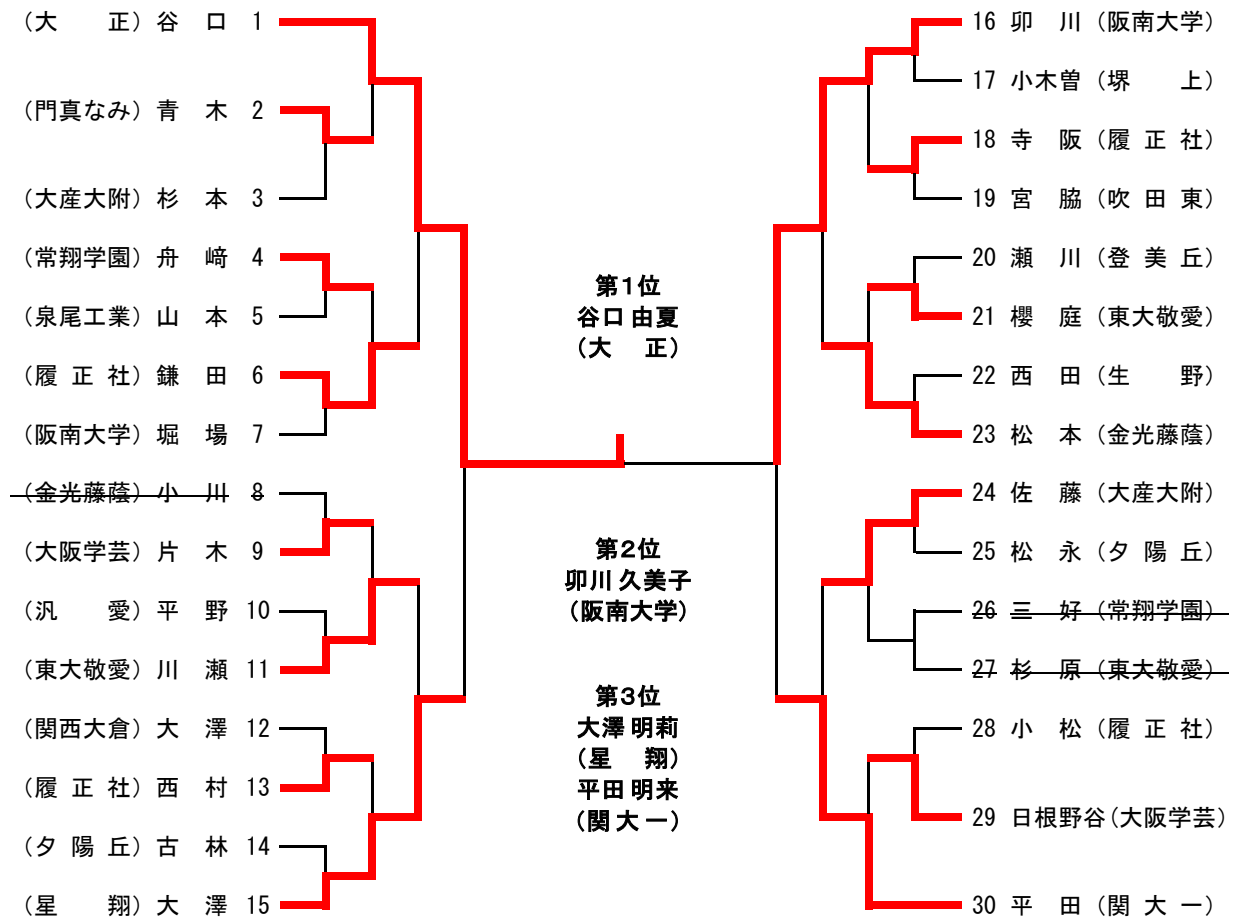

第66回大阪高等学校新人柔道大会(女子個人)
平成28年11月27日(日)
大阪市立修道館

48kg級

52kg級

第66回大阪高等学校新人柔道大会(女子個人)
 平成28年11月27日(日)
 大阪市立修道館

57kg級

63kg級

近畿大会出場決定戦

第66回大阪高等学校新人柔道大会(女子個人)
平成28年11月27日(日)
大阪市立修道館

70kg級

	1	2	3	4	5	勝	敗	順位
1. 酒井(阪南大学)		△	指導1	△	△	1	勝3敗	4
2. 下田(履正社)	○		○	○	△	3	勝1敗	2
3. 平田(東大敬愛)	△	△		△	△	0	勝4敗	5
4. 立原(大阪学芸)	○	△	○		△	2	勝2敗	3
5. 梁瀬(常翔学園)	○	○	○	○		4	勝0敗	1

第1位：梁瀬 智瑛 (常翔学園)

第2位：下田 広海 (履正社)

第3位：立原 百々花 (大阪学芸)