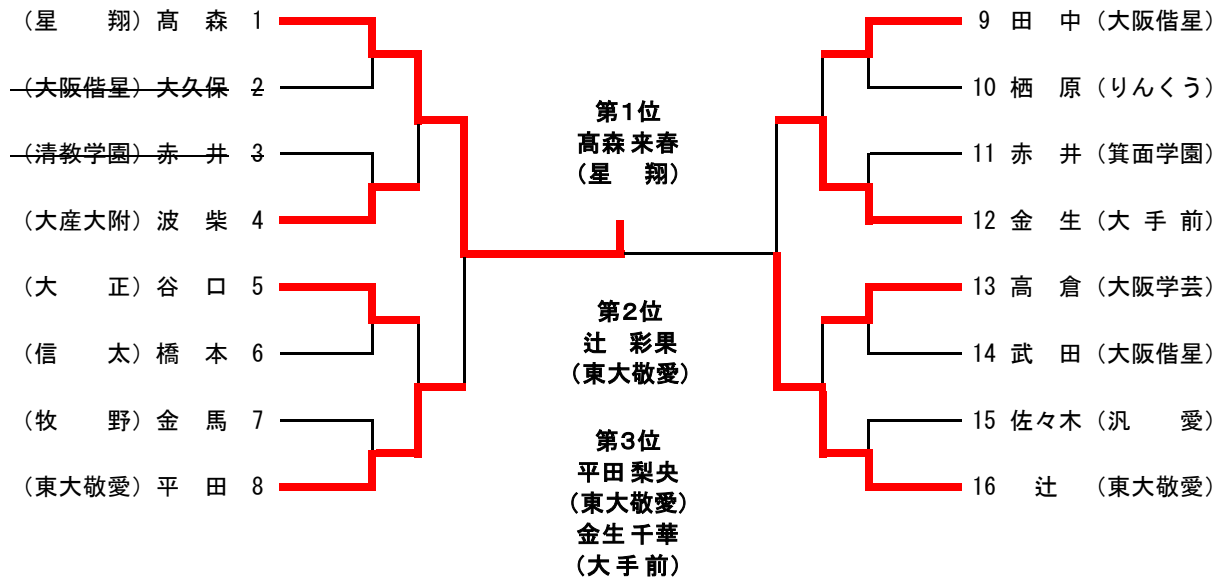

第66回大阪高等学校新人柔道大会(女子個人)
平成28年11月27日(日)
大阪市立修道館

48kg級

52kg級

第66回大阪高等学校新人柔道大会(女子個人)
 平成28年11月27日(日)
 大阪市立修道館

57kg級

63kg級

近畿大会出場決定戦

第66回大阪高等学校新人柔道大会(女子個人)
平成28年11月27日(日)
大阪市立修道館