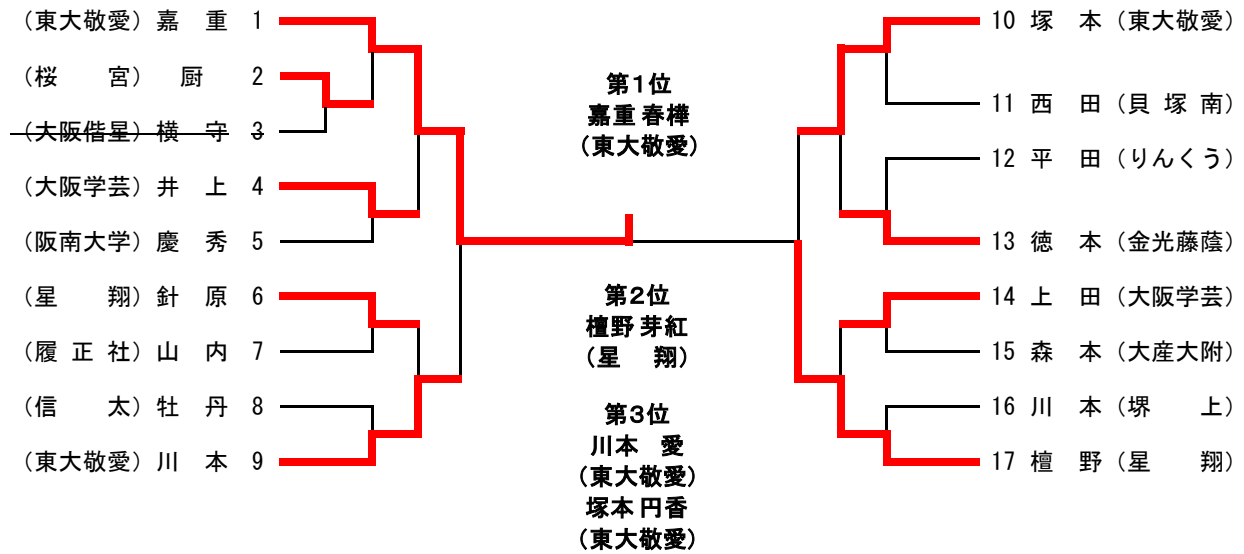

第66回大阪高等学校新人柔道大会(女子個人)
平成28年11月27日(日)
大阪市立修道館

48kg級

52kg級

第66回大阪高等学校新人柔道大会(女子個人)
 平成28年11月27日(日)
 大阪市立修道館

57kg級

63kg級

近畿大会出場決定戦

第66回大阪高等学校新人柔道大会(女子個人)
平成28年11月27日(日)
大阪市立修道館

70kg級

	1	2	3	4	5	勝	敗	順位
1. 酒井(阪南大学)		△	指導1	△	△	1	勝3敗	4
2. 下田(履正社)	○		○	○	△	3	勝1敗	2
3. 平田(東大敬愛)	△	△		△	△	0	勝4敗	5
4. 立原(大阪学芸)	○	△	○		△	2	勝2敗	3
5. 梁瀬(常翔学園)	○	○	○	○		4	勝0敗	1

第1位：梁瀬 智瑛 (常翔学園)

第2位：下田 広海 (履正社)

第3位：立原 百々花 (大阪学芸)