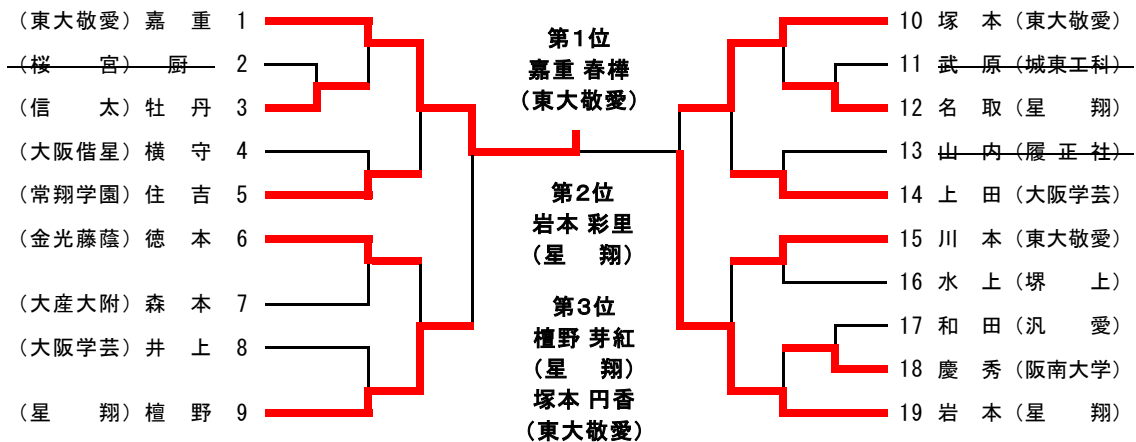

第33回大阪高等学校女子柔道体重別選手権大会

平成28年8月9日(火)

大阪市中央体育館

48kg級

52kg級

57kg級

第33回大阪高等学校女子柔道体重別選手権大会

平成28年8月9日(火)

大阪府中央体育館

63kg級

70kg級

78kg級

	1	2	3	4	5	勝敗	順位
1. 谷村 (履正社)	△	○	△	○	△	2勝 2敗	3
2. 中村 (常翔学園)	△	△	△	○	△	1勝 3敗	4
3. 山根 (大産大附)	○	○	○	○	△	3勝 1敗	2
4. 猪井 (阪南大学)	△	△	△	△	△	0勝 4敗	5
5. 東 (東大敬愛)	○	○	○	○	△	4勝 0敗	1

第1位 東加珠 (東大敬愛)
 第2位 山根彩椰 (大産大附)
 第3位 谷村悠佳 (履正社)