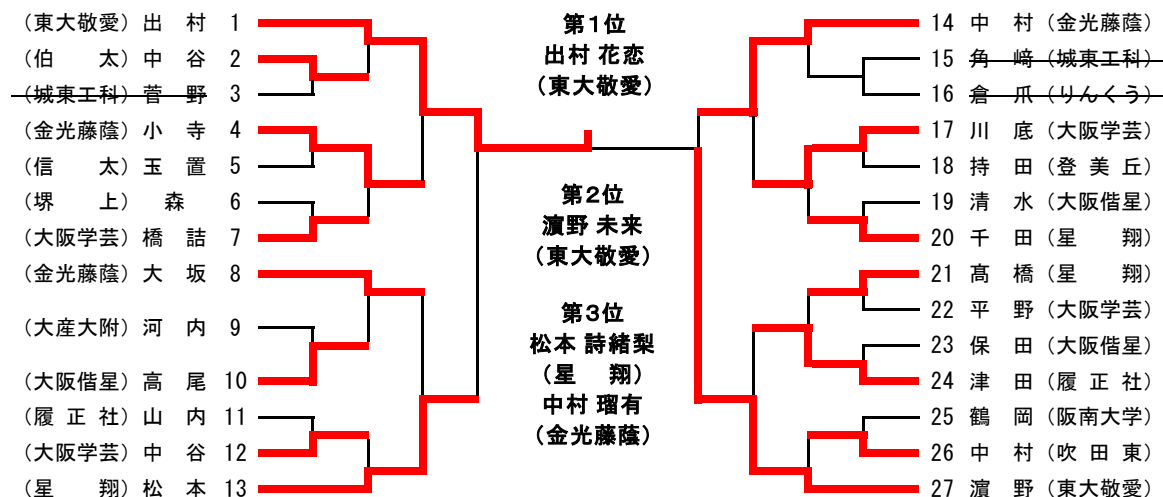

第33回大阪高等学校女子柔道体重別選手権大会

平成28年8月9日(火)

大阪市中央体育館

48kg級

52kg級

57kg級

第33回大阪高等学校女子柔道体重別選手権大会

平成28年8月9日(火)

大阪府中央体育館

63kg級

70kg級

78kg級

	1	2	3	4	5	勝敗	順位
1. 谷村 (履正社)	△	○	△	○	△	2勝 2敗	3
2. 中村 (常翔学園)	△	△	△	○	△	1勝 3敗	4
3. 山根 (大産大附)	○	○	○	○	△	3勝 1敗	2
4. 猪井 (阪南大学)	△	△	△	△	△	0勝 4敗	5
5. 東 (東大敬愛)	○	○	○	○	△	4勝 0敗	1

第1位 東加珠 (東大敬愛)
 第2位 山根彩椰 (大産大附)
 第3位 谷村悠佳 (履正社)