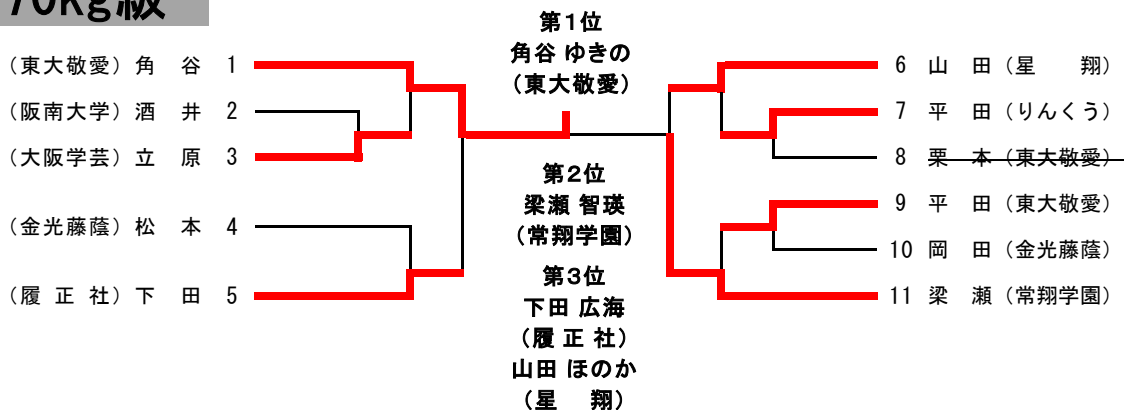

第33回大阪高等学校女子柔道体重別選手権大会

平成28年8月9日(火)

大阪市中央体育館

48kg級

52kg級

57kg級

第33回大阪高等学校女子柔道体重別選手権大会

平成28年8月9日(火)

大阪府中央体育館

63kg級

70kg級

78kg級

	1	2	3	4	5	勝敗	順位
1. 谷村 (履正社)	△	○	△	○	△	2勝 2敗	3
2. 中村 (常翔学園)	△	△	△	○	△	1勝 3敗	4
3. 山根 (大産大附)	○	○	○	○	△	3勝 1敗	2
4. 猪井 (阪南大学)	△	△	△	△	△	0勝 4敗	5
5. 東 (東大敬愛)	○	○	○	○	△	4勝 0敗	1

第1位 東加珠 (東大敬愛)
 第2位 山根彩椰 (大産大附)
 第3位 谷村悠佳 (履正社)