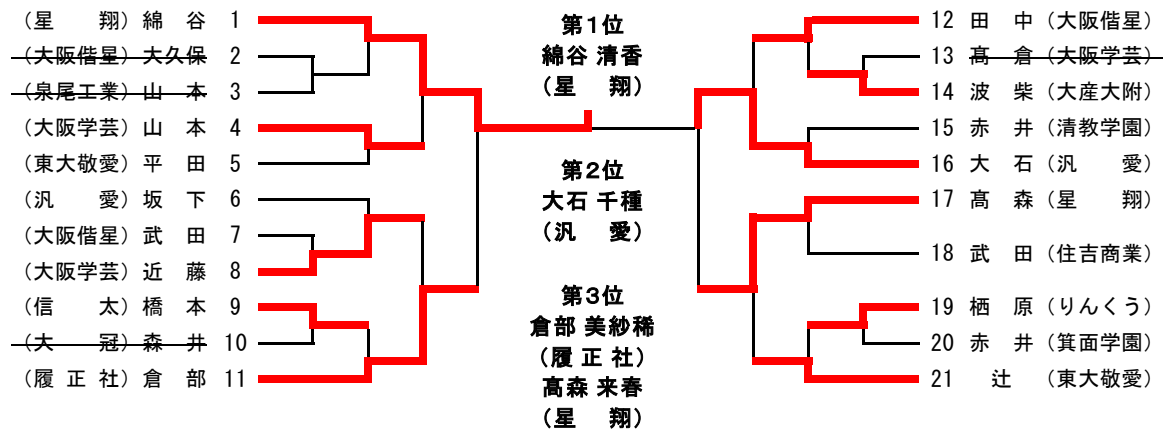

第33回大阪高等学校女子柔道体重別選手権大会

平成28年8月9日(火)

大阪市中央体育館

48kg級

52kg級

57kg級

第33回大阪高等学校女子柔道体重別選手権大会

平成28年8月9日(火)

大阪府中央体育館

63kg級

70kg級

78kg級

	1	2	3	4	5	勝敗	順位
1. 谷村 (履正社)	△	○	△	○	△	2勝 2敗	3
2. 中村 (常翔学園)	△	△	△	○	△	1勝 3敗	4
3. 山根 (大産大附)	○	○	○	○	△	3勝 1敗	2
4. 猪井 (阪南大学)	△	△	△	△	△	0勝 4敗	5
5. 東 (東大敬愛)	○	○	○	○	△	4勝 0敗	1

第1位 東加珠 (東大敬愛)
 第2位 山根彩椰 (大産大附)
 第3位 谷村悠佳 (履正社)