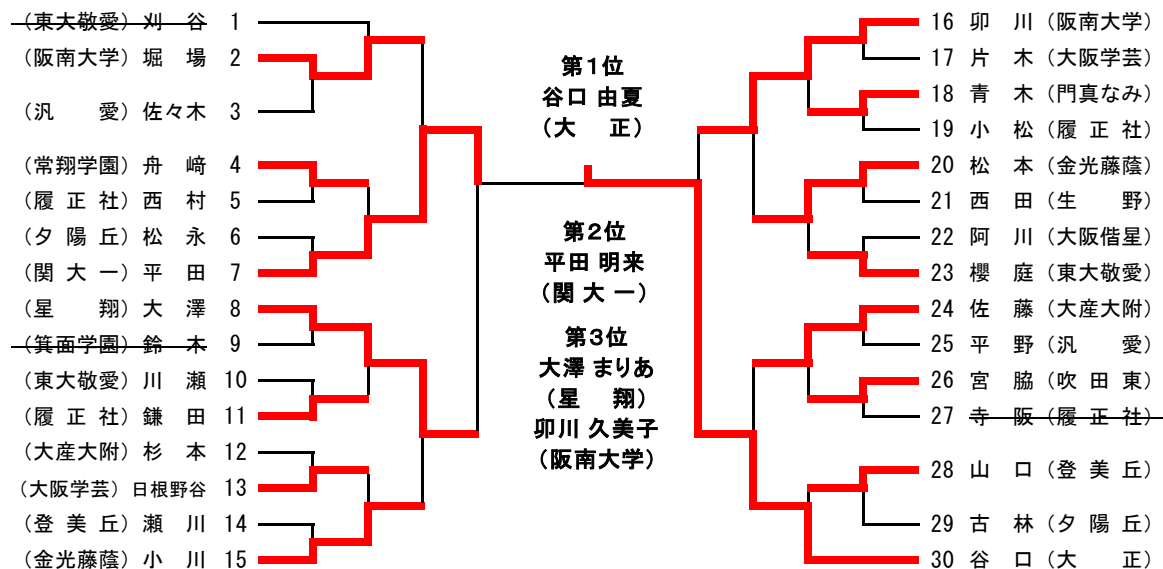

第33回大阪高等学校女子柔道体重別選手権大会

平成28年8月9日(火)

大阪市中央体育館

48kg級

52kg級

57kg級

第33回大阪高等学校女子柔道体重別選手権大会

平成28年8月9日(火)

大阪府中央体育館

63kg級

70kg級

78kg級

	1	2	3	4	5	勝敗	順位
1. 谷村 (履正社)	△	○	△	○	△	2勝 2敗	3
2. 中村 (常翔学園)	△	△	△	○	△	1勝 3敗	4
3. 山根 (大産大附)	○	○	○	○	△	3勝 1敗	2
4. 猪井 (阪南大学)	△	△	△	△	△	0勝 4敗	5
5. 東 (東大敬愛)	○	○	○	○	△	4勝 0敗	1

第1位 東加珠 (東大敬愛)
 第2位 山根彩椰 (大産大附)
 第3位 谷村悠佳 (履正社)