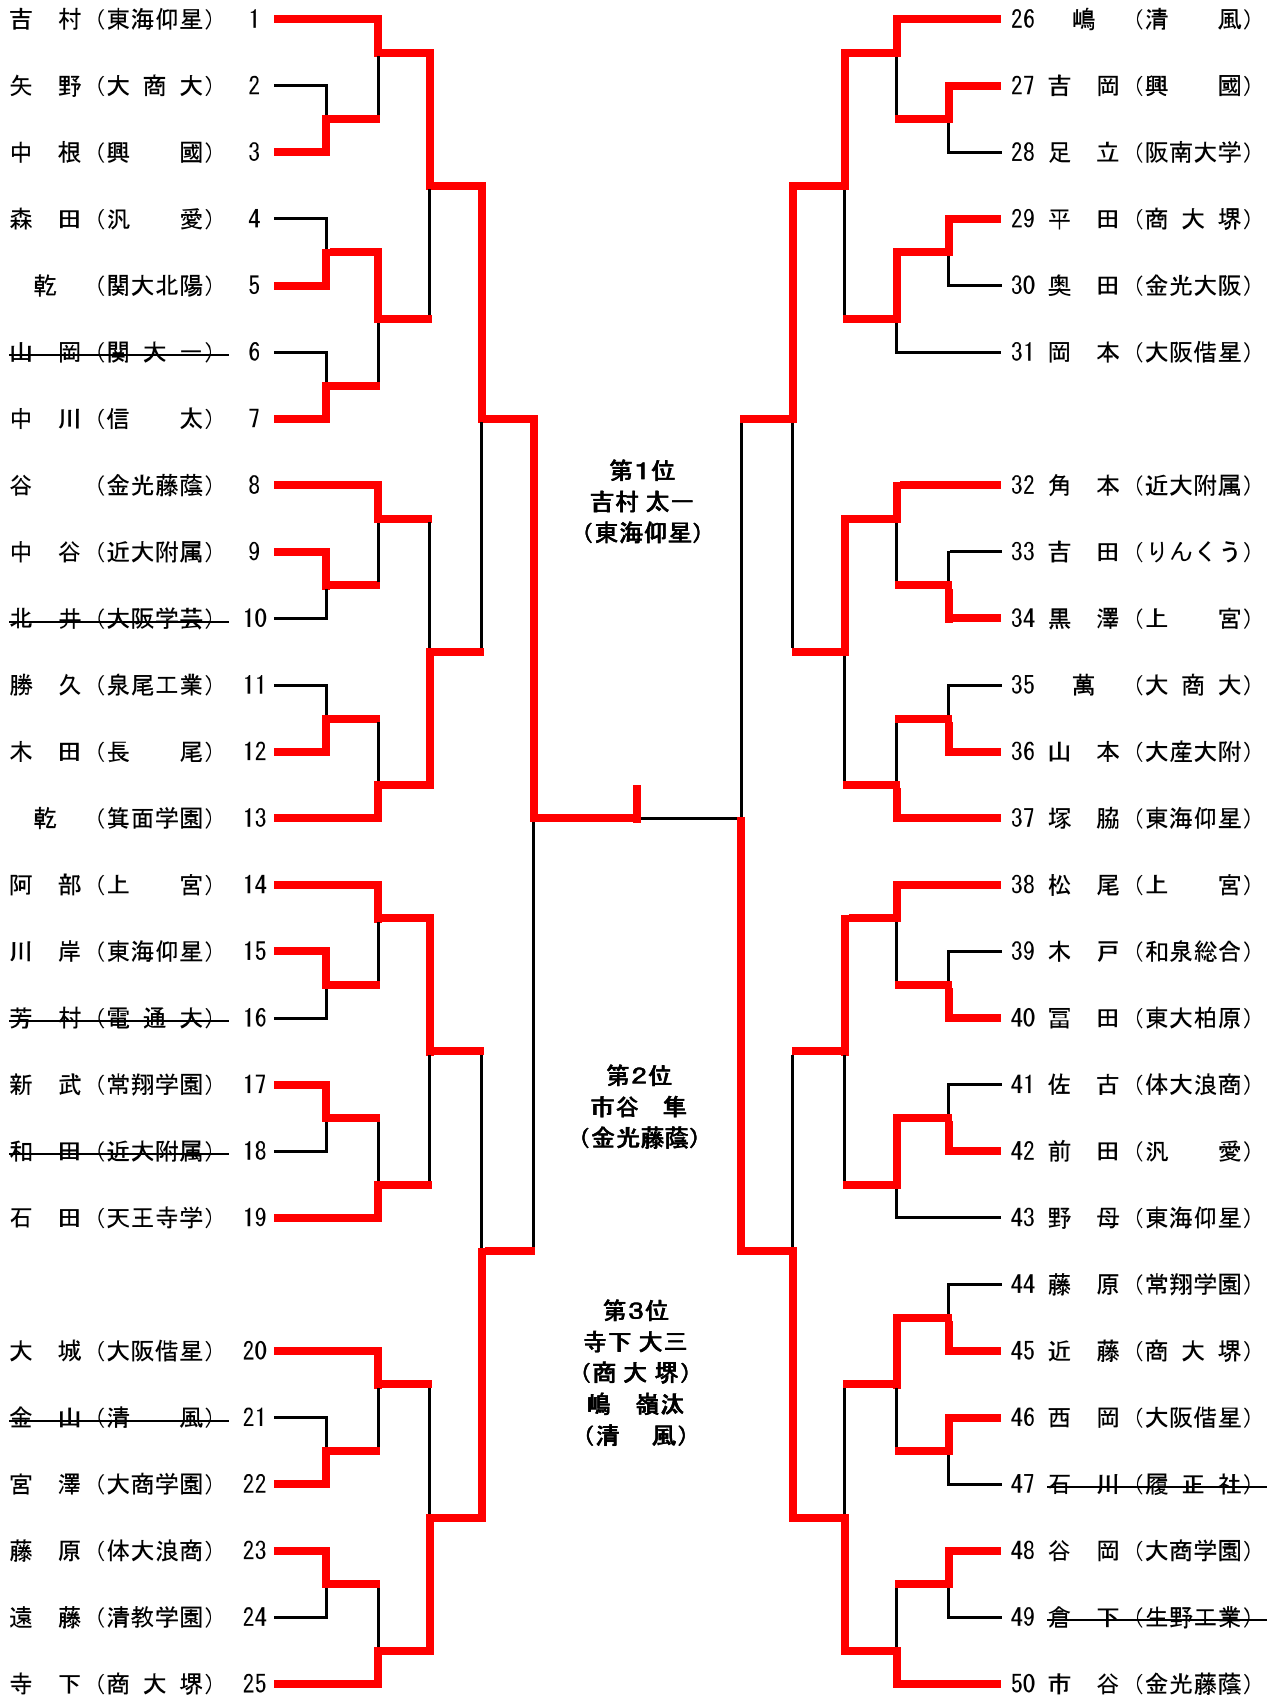

第66回全国大会大阪府予選会

男子 団体試合

平成29年6月17日(土)

大阪府立門真スポーツセンター

決勝リーグ

学校名	1	2	3	4	勝	負	分	順位
1. 近大附属	△	○ ⁵⁻⁰	○ ³⁻¹	×	2	0	1	2
2. 関大一	△	△	△	△	0	3	0	4
3. 清風	△	○ ²⁻³	△	△	1	2	0	3
4. 東海仰星	×	○ ⁵⁻⁰	○ ⁵⁻⁰	△	2	0	1	1

第66回全国大会大阪府予選会

平成29年6月18日(日)

大阪府立門真スポーツセンター

81kg級

第66回全国大会大阪府予選会

男子 個人試合

平成29年6月18日(日)

大阪府立門真スポーツセンター

90kg級