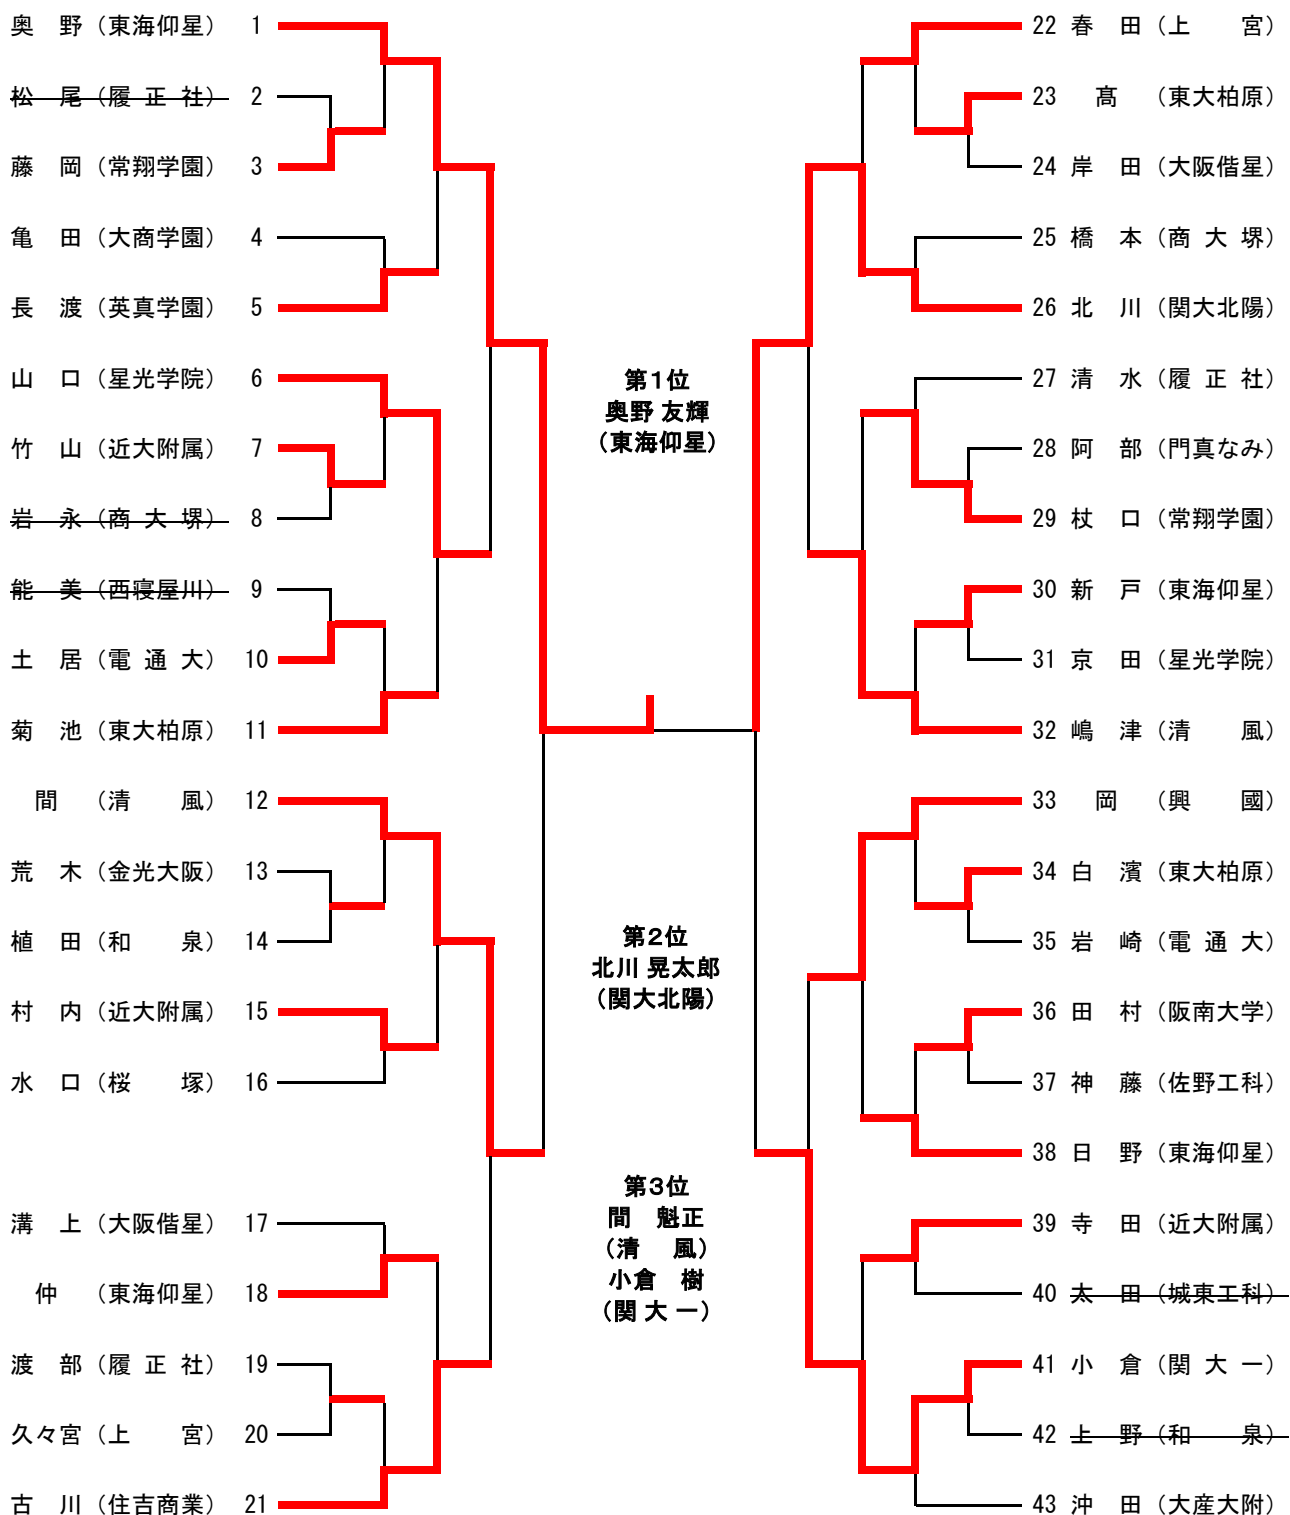

第66回全国大会大阪府予選会

男子 個人試合

平成29年6月18日(日)

大阪府立門真スポーツセンター

100kg級