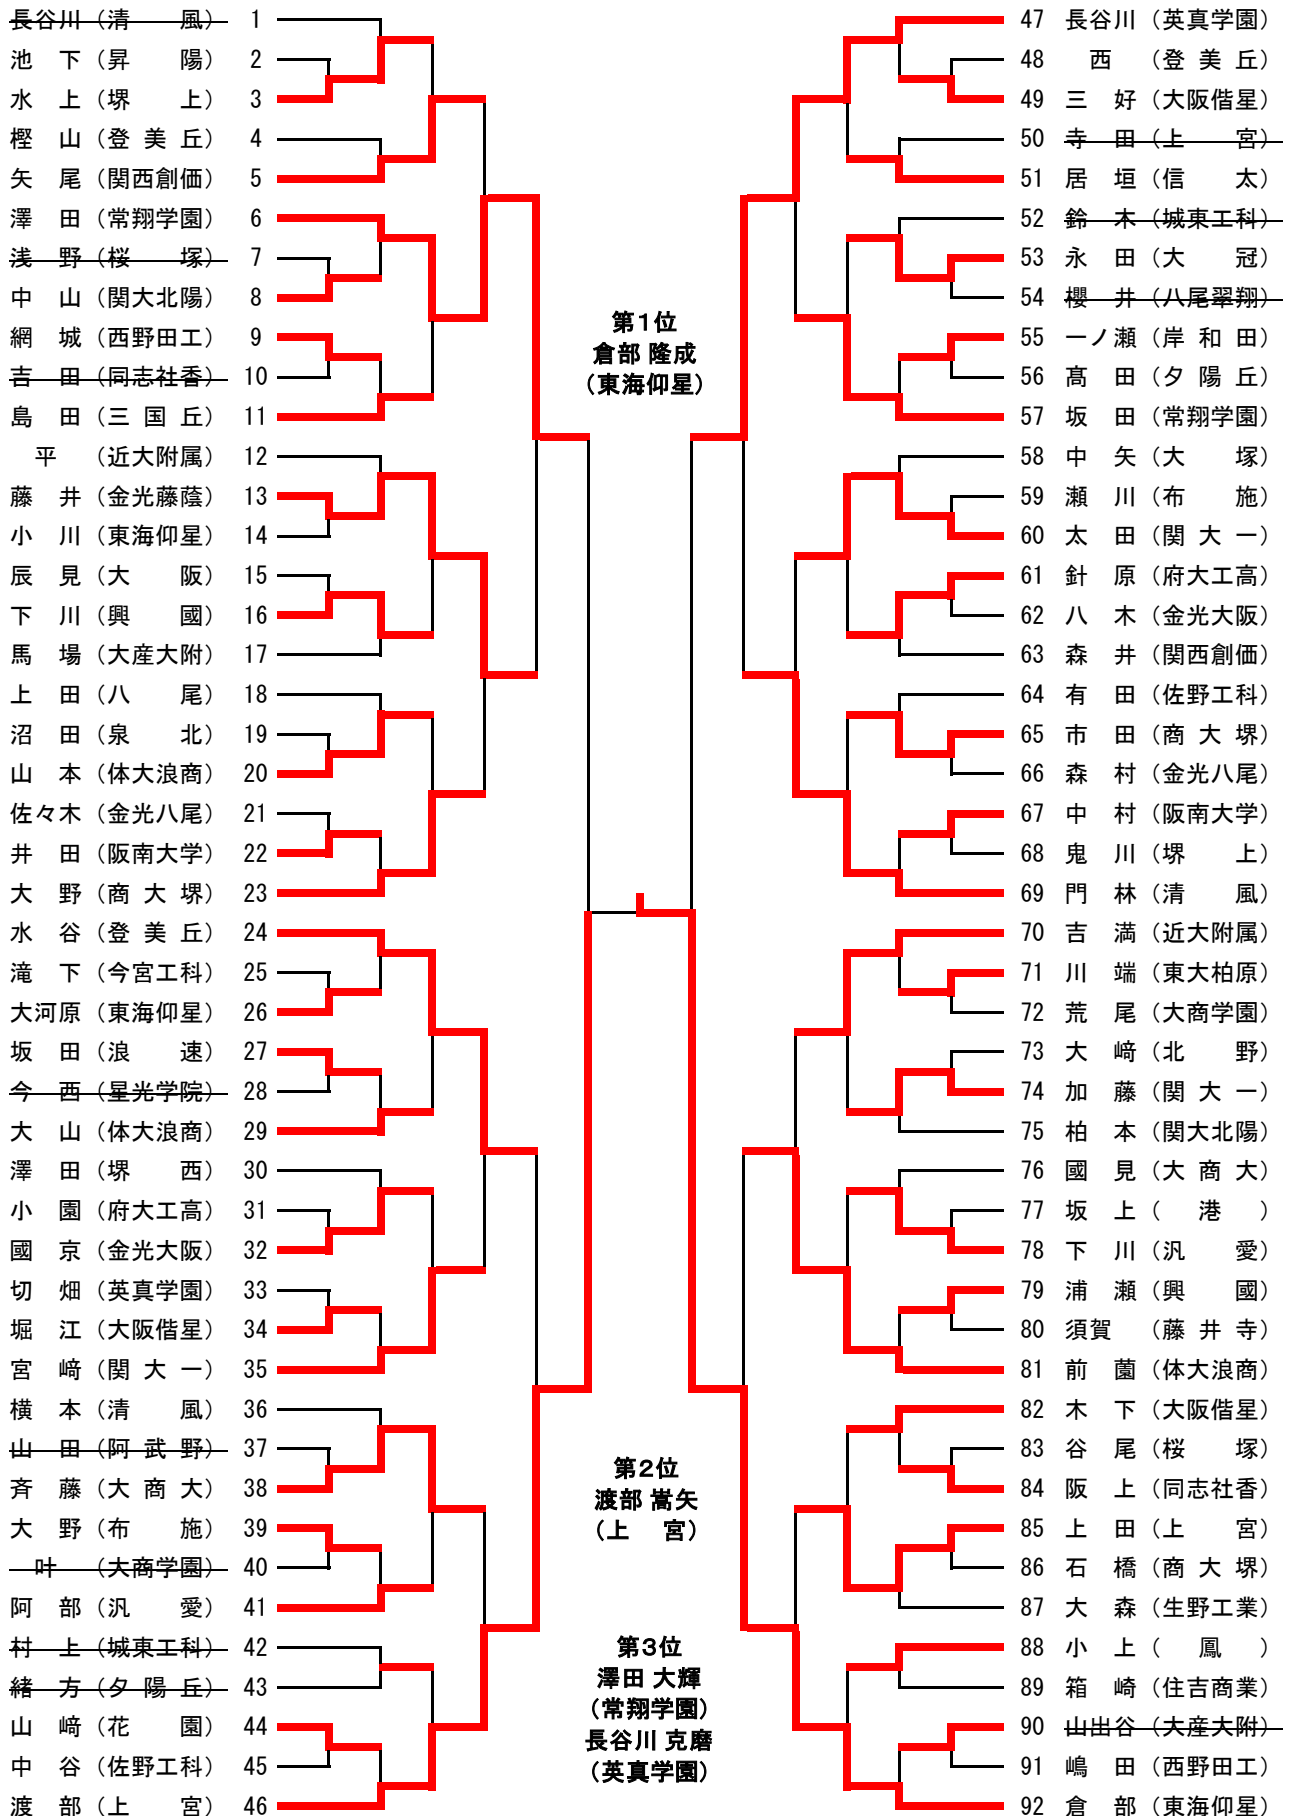

第66回全国大会大阪府予選会

男子 団体試合

平成29年6月17日(土)

大阪府立門真スポーツセンター

決勝リーグ

学校名	1	2	3	4	勝	負	分	順位
1. 近大附属	△	○ ⁵⁻⁰	○ ³⁻¹	×	2	0	1	2
2. 関大一	△	△	△	△	0	3	0	4
3. 清風	△	○ ²⁻³	△	△	1	2	0	3
4. 東海仰星	×	○ ⁵⁻⁰	○ ⁵⁻⁰	△	2	0	1	1

第66回全国大会大阪府予選会

男子 個人試合

平成29年6月18日(日)

大阪府立門真スポーツセンター

60kg級

第66回全国大会大阪府予選会

男子 個人試合

平成29年6月18日(日)

大阪府立門真スポーツセンター

66kg級

第66回全国大会大阪府予選会

男子 個人試合

平成29年6月18日(日)

大阪府立門真スポーツセンター

73kg級

第66回全国大会大阪府予選会

男子 個人試合

平成29年6月18日(日)

大阪府立門真スポーツセンター

81kg級

第66回全国大会大阪府予選会

男子 個人試合

平成29年6月18日(日)

大阪府立門真スポーツセンター

90kg級