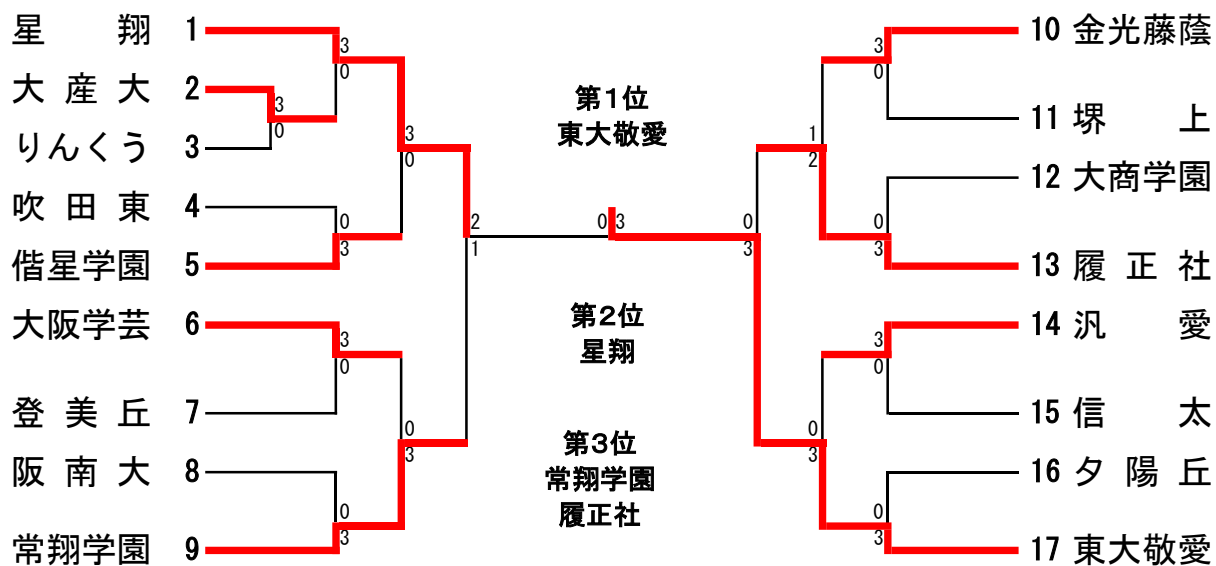

第66回全国大会大阪府予選会

女子 団体試合
平成29年6月10日(土)
大阪市立修道館

第66回全国大会大阪府予選会

女子 個人試合

平成29年6月11日(日)

大阪市立修道館

48kg級

52kg級

第66回全国大会大阪府予選会
 女子 個人試合
 平成29年6月11日(日)
 大阪市立修道館

57kg級

濱野 (東大敬愛)	1		16	大坂 (金光藤蔭)
山田 (汎愛)	2		17	三好 (履正社)
寺居 (布施)	3		18	片木 (大阪学芸)
中谷 (大阪学芸)	4		19	中村 (吹田東)
池田 (大産大附)	5		20	和田 (汎愛)
鶴岡 (阪南大学)	6		21	河内 (大産大附)
住吉 (常翔学園)	7		22	保田 (大阪借星)
			23	塚本 (東大敬愛)
橋詰 (大阪学芸)	8		24	高尾 (大阪借星)
水上 (堺上)	9		25	森 (堺上)
寺阪 (履正社)	10		26	安部 (大産大附)
名取 (星翔)	11		27	川底 (大阪学芸)
山口 (登美丘)	12		28	葭仲 (夕陽丘)
清水 (大阪借星)	13		29	加藤 (登美丘)
高山 (東大敬愛)	14		30	舟崎 (常翔学園)
中村 (金光藤蔭)	15	31	高橋 (星翔)	