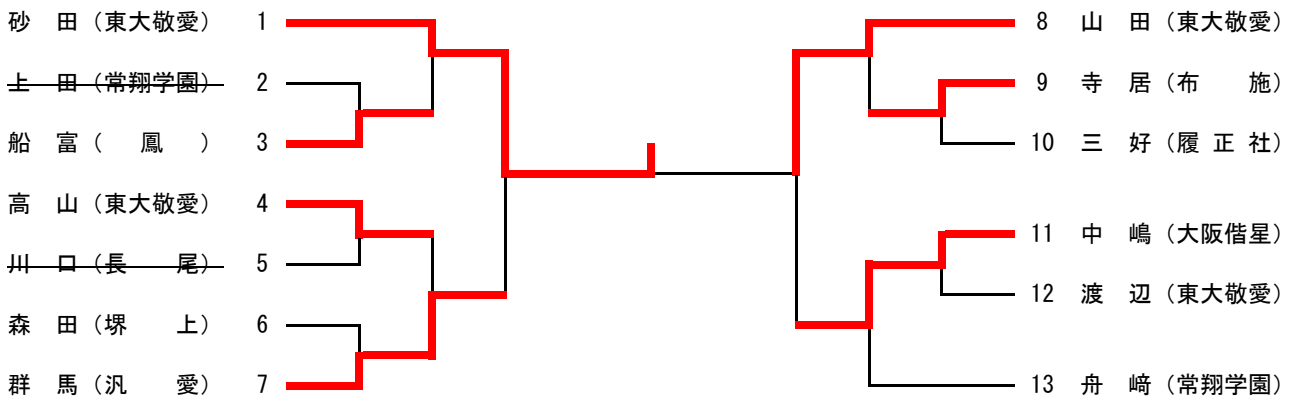

57kg級

第一位 砂田 遥 (東大敬愛)
第二位 山田 ゆめか (東大敬愛)

第三位 群馬 瑛那 (汎 愛)
中嶋 唯華 (大阪借星)