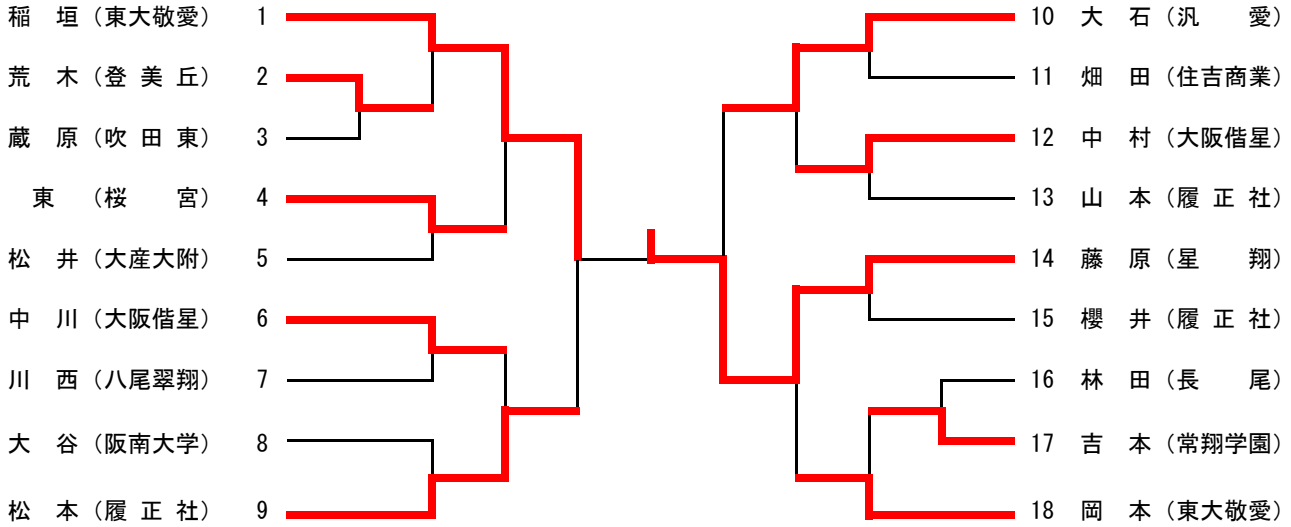

第68回大阪高等学校新人柔道大会【女子 個人試合】

平成30年11月11日(日) 講道館大阪

48kg級

第一位 藤原 彩圭 (星 翔)
第二位 稲垣 美々 (東大敬愛)

第三位 松本 楓 (履正社)
大石 則花 (汎 愛)