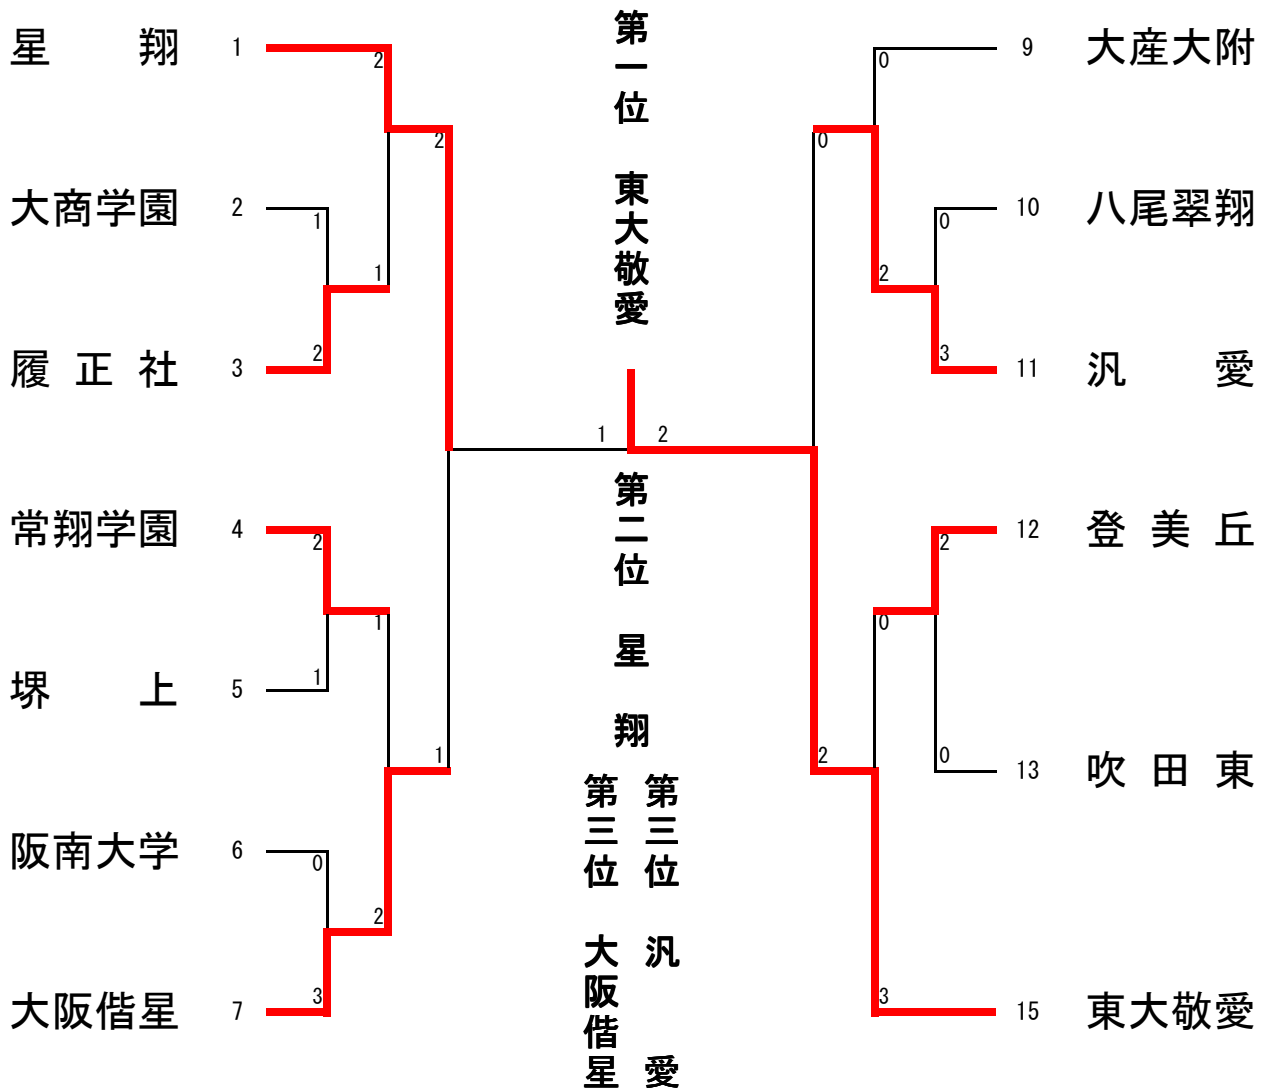

# 第68回大阪高等学校新人柔道大会【女子 団体試合】

平成30年11月10日(土) 講道館大阪

## 近畿大会出場決定戦

# 第68回大阪高等学校新人柔道大会【女子 個人試合】

平成30年11月11日(日) 講道館大阪