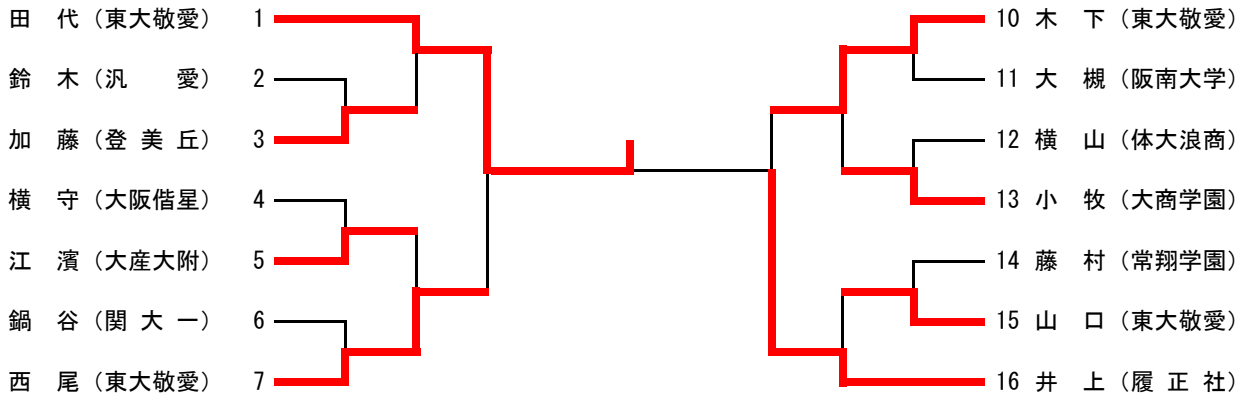

第68回大阪高等学校新人柔道大会【女子 個人試合】

平成30年11月11日(日) 講道館大阪

63kg級

第一位 田代 美風 (東大敬愛) 第三位 西尾 碧 (東大敬愛)
第二位 井上 裕香子 (履正社) 木下 麻綺 (東大敬愛)