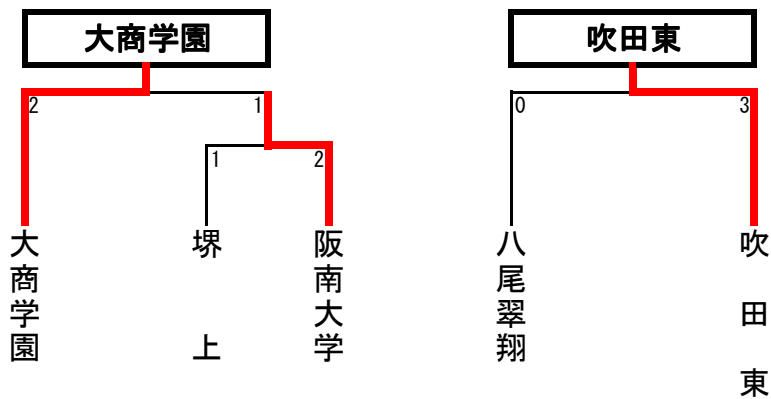

# 第68回大阪高等学校新人柔道大会【女子 団体試合】

平成30年11月10日(土) 講道館大阪

## 近畿大会出場決定戦

# 第68回大阪高等学校新人柔道大会【女子 個人試合】

平成30年11月11日(日) 講道館大阪