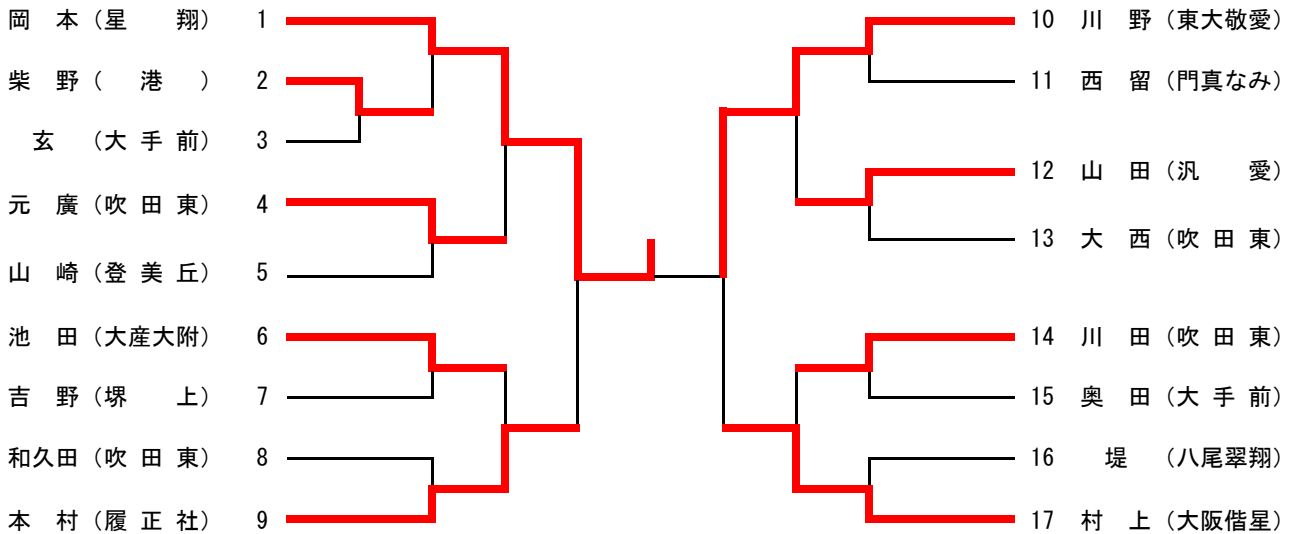

52kg級

第一位 岡本 和香那 (星 翔)
第二位 川野 紗幸 (東大敬愛)

第三位 本村 桃子 (履正社)
村上 琴音 (大阪借星)