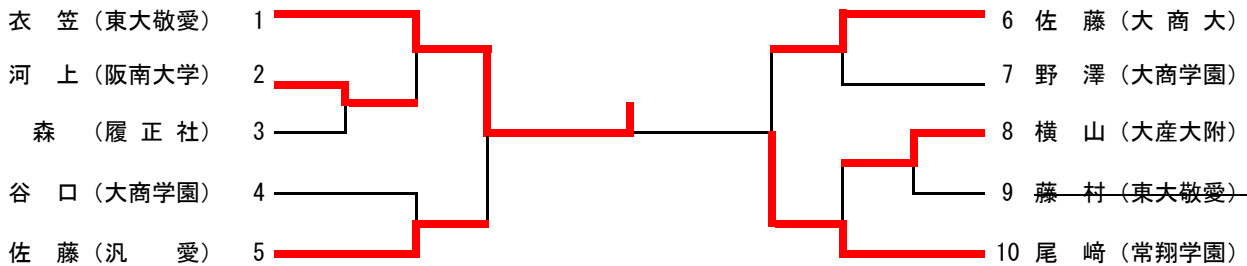

70kg級

第一位 衣笠 裕美子 (東大敬愛) 第三位 佐藤 梨里香 (汎愛)
第二位 尾崎 愛乃 (常翔学園) 佐藤 楓恋 (大商大)