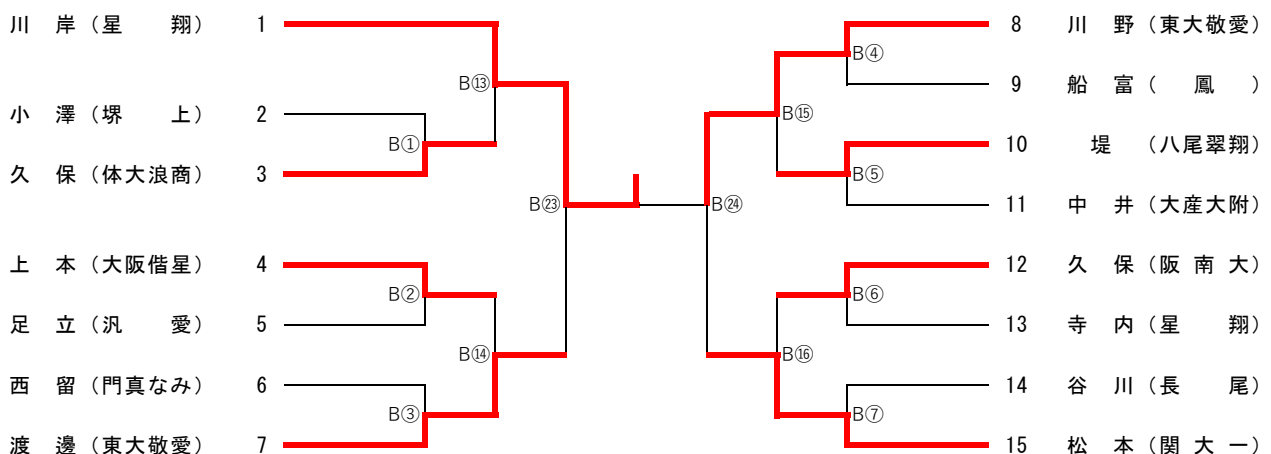

第69回大阪高等学校新人柔道大会

女子 団体試合

令和元年11月9日(土)

八尾市立総合体育館ウイング

近畿大会出場決定戦

第69回大阪高等学校新人柔道大会

女子 団体試合

令和元年11月10日(日)

八尾市立総合体育館ウイング

48kg級

第一位 宮井 杏 (東大敬愛) 第三位 山本 悠花 (履正社)
 第二位 岡本 かなえ (東大敬愛) 谷口 由莉 (常翔学園)

52kg級

第一位 山本 空 (東大敬愛) 第三位 長村 美莉加 (阪南大学)
 第二位 寺地 優月 (大阪借星) 南 はづき (星 翔)

57kg級

第一位 川岸 若葉 (星 翔) 第三位 渡邊 美涼 (東大敬愛)
 第二位 川野 紗幸 (東大敬愛) 松本 咲来 (関大一)

第69回大阪高等学校新人柔道大会

女子 団体試合

令和元年11月10日(日)

八尾市立総合体育館ウイング

63kg級

第一位 田代 美風 (東大敬愛) 第三位 小田 稀愛 (大阪学芸)
 第二位 山口 紗奈 (東大敬愛) 渡邊 菜月 (東大敬愛)

70kg級

第一位 佐藤 梨里香 (汎愛) 第三位 古賀 優美子 (大産大附)
 第二位 森 奏心 (履正社)