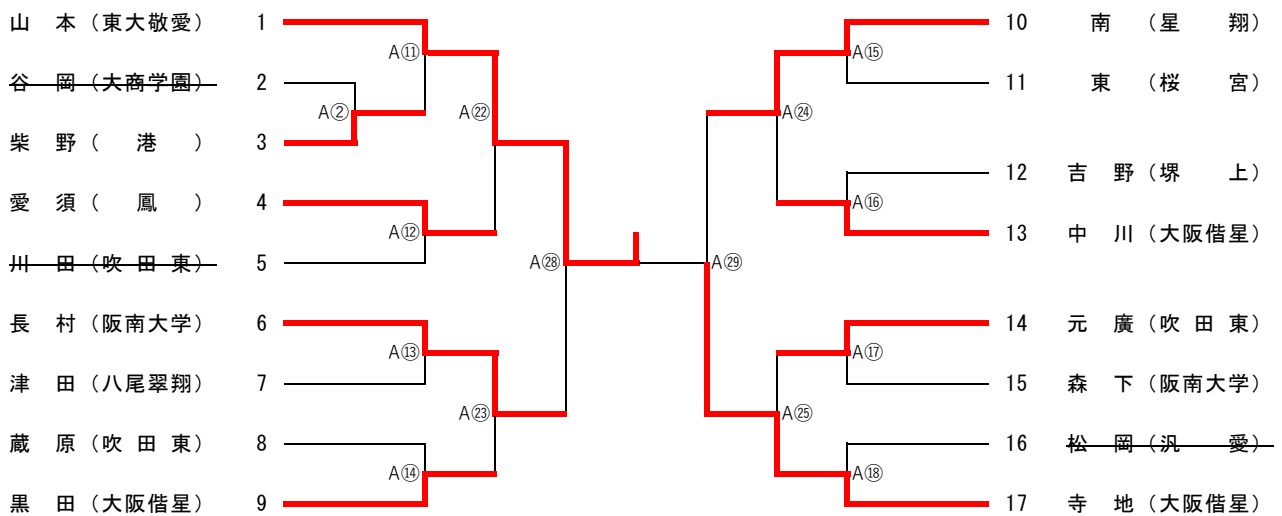

第69回大阪高等学校新人柔道大会

女子 団体試合

令和元年11月9日(土)

八尾市立総合体育館ウイング

近畿大会出場決定戦

第69回大阪高等学校新人柔道大会

女子 団体試合

令和元年11月10日(日)

八尾市立総合体育館ウイング

48kg級

第一位 宮井 杏 (東大敬愛) 第三位 山本 悠花 (履正社)
 第二位 岡本 かなえ (東大敬愛) 谷口 由莉 (常翔学園)

52kg級

第一位 山本 空 (東大敬愛) 第三位 長村 美莉加 (阪南大学)
 第二位 寺地 優月 (大阪借星) 南 はづき (星 翔)

57kg級

第一位 川岸 若葉 (星 翔) 第三位 渡邊 美涼 (東大敬愛)
 第二位 川野 紗幸 (東大敬愛) 松本 咲来 (関大一)

第69回大阪高等学校新人柔道大会

女子 団体試合

令和元年11月10日(日)

八尾市立総合体育館ウイング

63kg級

第一位 田代 美風 (東大敬愛) 第三位 小田 稀愛 (大阪学芸)
 第二位 山口 紗奈 (東大敬愛) 渡邊 菜月 (東大敬愛)

70kg級

第一位 佐藤 梨里香 (汎愛) 第三位 古賀 優美子 (大産大附)
 第二位 森 奏心 (履正社)