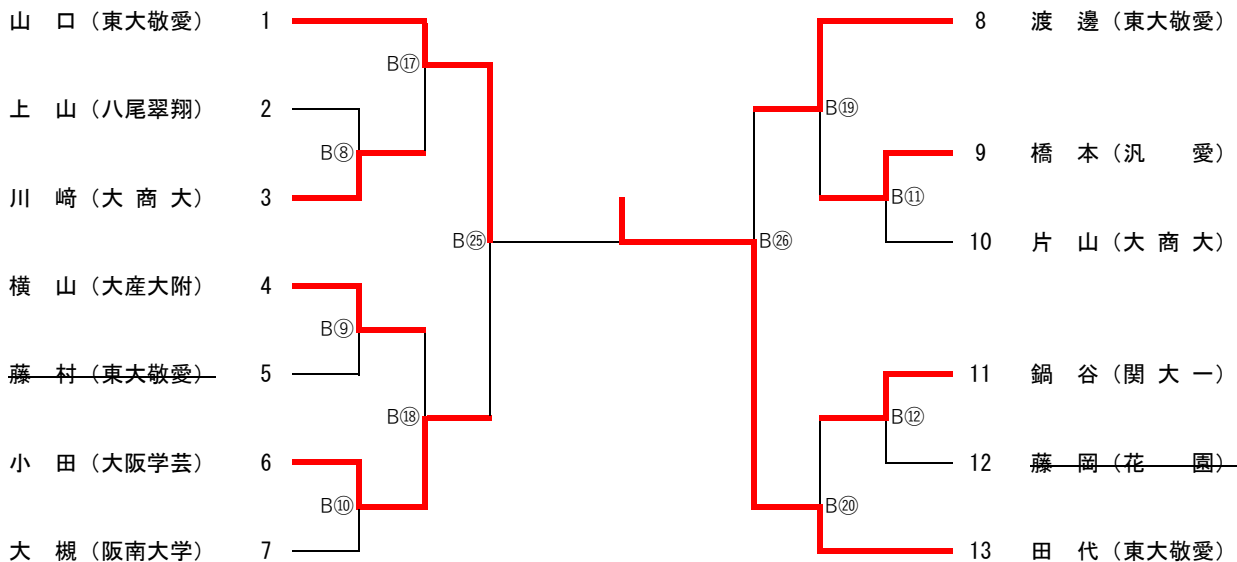

第69回大阪高等学校新人柔道大会

女子 団体試合

令和元年11月9日(土)

八尾市立総合体育館ウイング

近畿大会出場決定戦

第69回大阪高等学校新人柔道大会

女子 団体試合

令和元年11月10日(日)

第69回大阪高等学校新人柔道大会

女子 団体試合

令和元年11月10日(日)

八尾市立総合体育館ウイング

63kg級

第一位 田代 美風 (東大敬愛) 第三位 小田 稀愛 (大阪学芸)
 第二位 山口 紗奈 (東大敬愛) 渡邊 菜月 (東大敬愛)

70kg級

第一位 佐藤 梨里香 (汎愛) 第三位 古賀 優美子 (大産大附)
 第二位 森 奏心 (履正社)