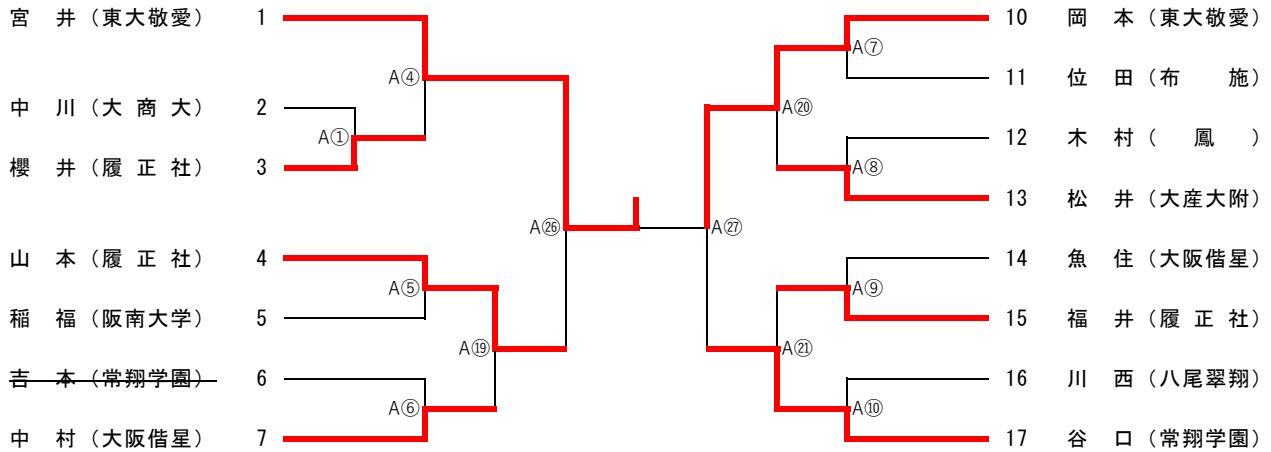

第69回大阪高等学校新人柔道大会

女子 団体試合

令和元年11月10日(日)

八尾市立総合体育館ウイング

48kg級

第一位 宮井 杏 (東大敬愛) 第三位 山本 悠花 (履正社)
第二位 岡本 かなえ (東大敬愛) 谷口 由莉 (常翔学園)