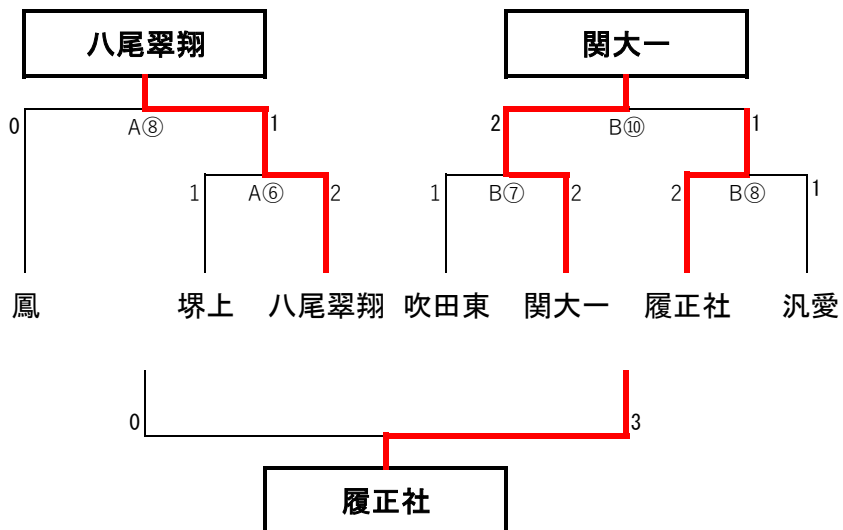

第69回大阪高等学校新人柔道大会

女子 団体試合

令和元年11月9日(土)

八尾市立総合体育館ウイング

近畿大会出場決定戦

第69回大阪高等学校新人柔道大会

女子 団体試合

令和元年11月10日(日)

第69回大阪高等学校新人柔道大会

女子 団体試合

令和元年11月10日(日)

八尾市立総合体育館ウイング

63kg級

第一位 田代 美風 (東大敬愛) 第三位 小田 稀愛 (大阪学芸)
 第二位 山口 紗奈 (東大敬愛) 渡邊 菜月 (東大敬愛)

70kg級

第一位 佐藤 梨里香 (汎愛) 第三位 古賀 優美子 (大産大附)
 第二位 森 奏心 (履正社)