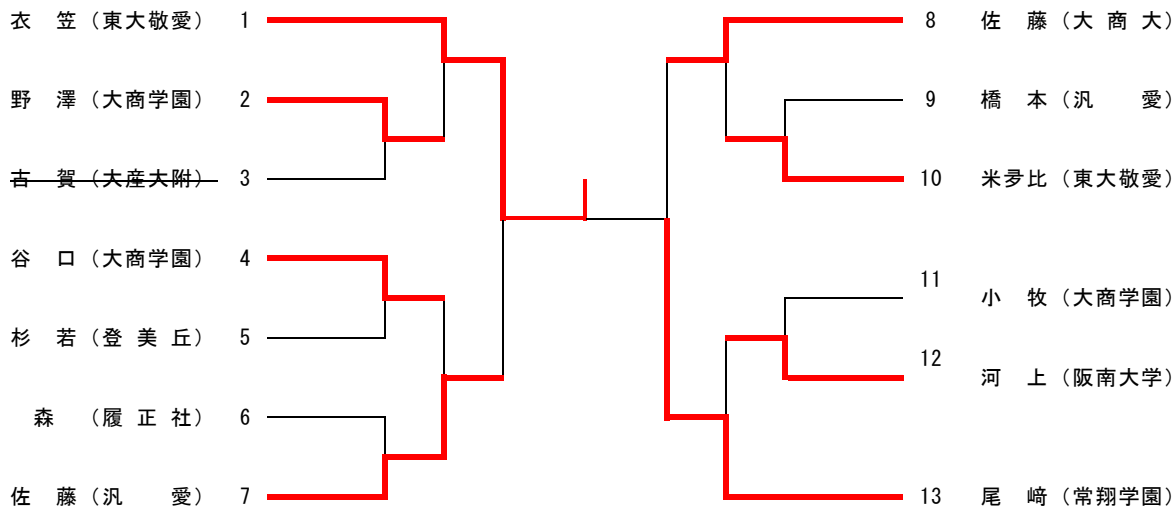

第68回全国高等学校柔道大会大阪府予選会

女子 個人試合

令和元年6月9日(日)

講道館大阪

70kg級

第一位 衣笠 裕美子 (東大敬愛) 第三位 佐藤 梨里香 (汎 愛)
第二位 尾崎 愛乃 (常翔学園) 佐藤 楓恋 (大商大)

78kg級

第一位 青木 美保 (東大敬愛)
第二位 久家 妹子 (東大敬愛)

78kg超級

第一位 山本 菜月 (星翔) 第三位 齋藤 海憂 (大産大附)
第二位 小谷 麗奈 (金蘭千里) 徳 聖 (履正社)