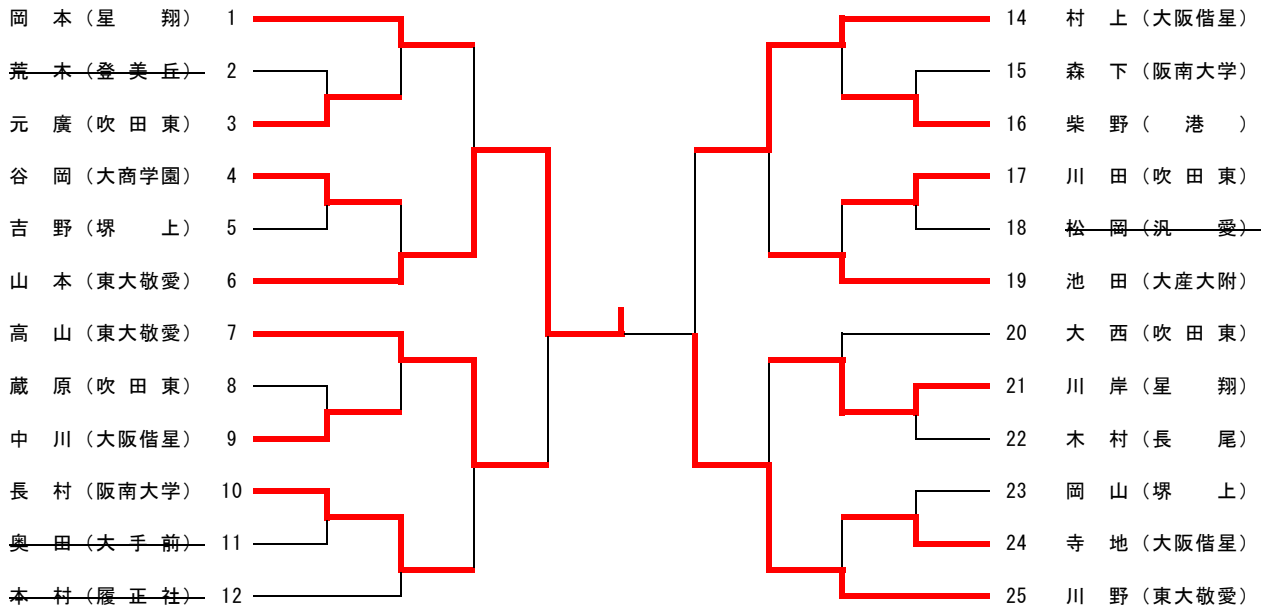

48kg級

第一位 宮井 杏 (東大敬愛)
第二位 稲垣 美々 (東大敬愛)

第三位 岡本 かなえ (東大敬愛)
谷口 由莉 (常翔学園)

52kg級

第一位 山本 空 (東大敬愛)
第二位 川野 紗幸 (東大敬愛)

第三位 高山 陽奈 (東大敬愛)
村上 琴音 (大阪借星)

第68回全国高等学校柔道大会大阪府予選会

女子 個人試合