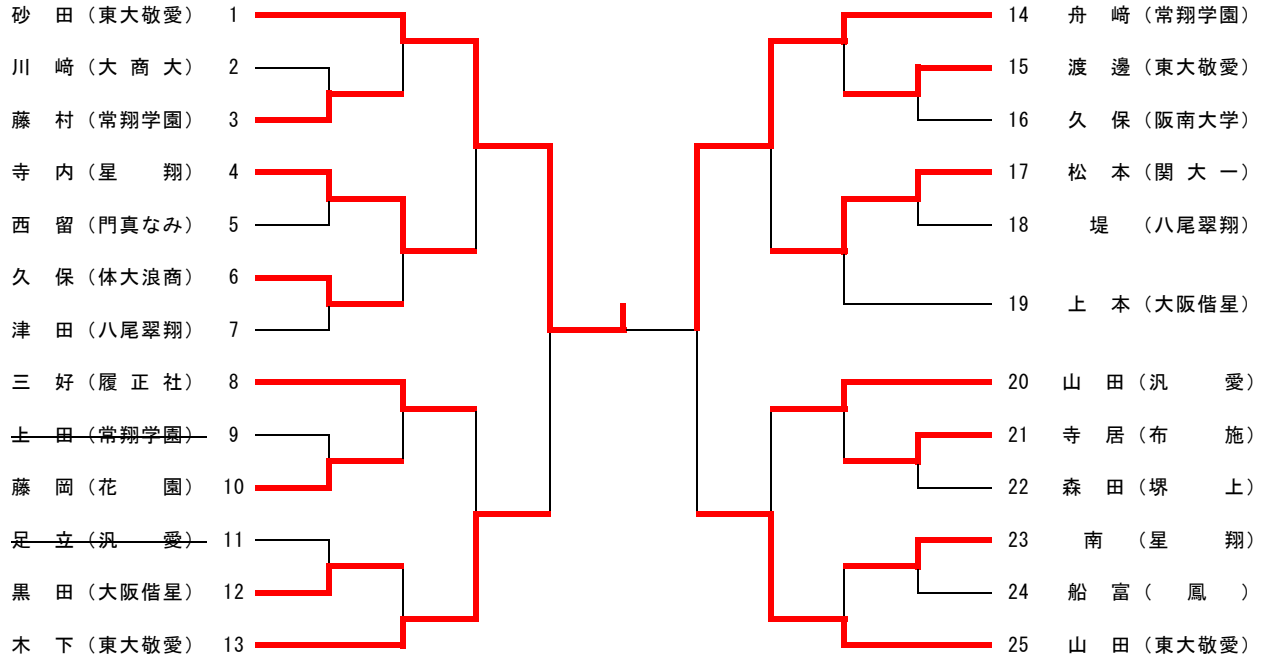

第68回全国高等学校柔道大会大阪府予選会

女子 個人試合

令和元年6月9日(日)

講道館大阪

57kg級

第一位 砂田 遥 (東大敬愛)
第二位 舟崎 夏未 (常翔学園)

第三位 木下 麻綺 (東大敬愛)
山田ゆめか (東大敬愛)