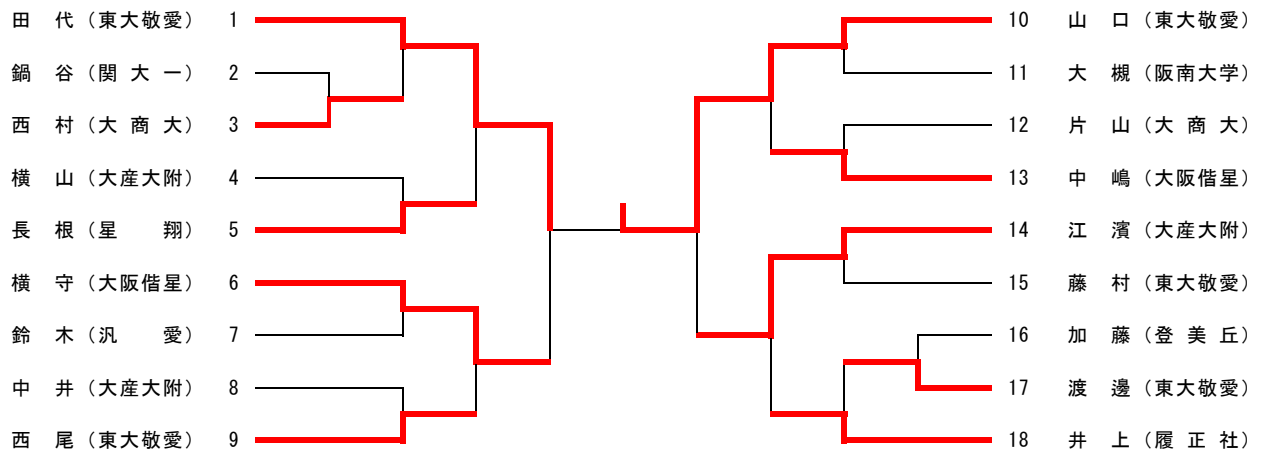

令和元年6月9日(日)

講道館大阪

57kg級

第一位 砂田 遥 (東大敬愛)
第二位 舟崎 夏未 (常翔学園)

第三位 木下 麻綺 (東大敬愛)
山田ゆめか (東大敬愛)

63kg級

第一位 山口 紗奈 (東大敬愛)
第二位 田代 美風 (東大敬愛)

第三位 横守 未来 (大阪借星)
江濱 萌花 (大産大附)

第68回全国高等学校柔道大会大阪府予選会

女子 個人試合

令和元年6月9日(日)

講道館大阪

70kg級

第一位 衣笠 裕美子 (東大敬愛) 第三位 佐藤 梨里香 (汎 愛)
第二位 尾崎 愛乃 (常翔学園) 佐藤 楓恋 (大商大)

78kg級

第一位 青木 美保 (東大敬愛)
第二位 久家 妹子 (東大敬愛)