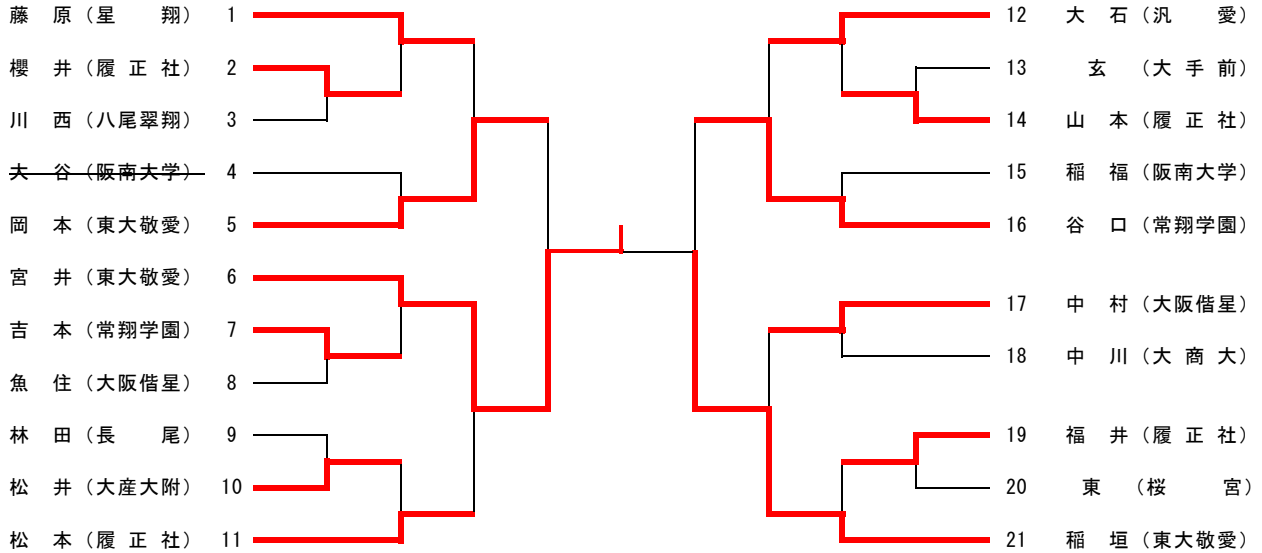

第68回全国高等学校柔道大会大阪府予選会

女子 個人試合

令和元年6月9日(日)

講道館大阪

48kg級

第一位 宮井 杏 (東大敬愛)
第二位 稲垣 美々 (東大敬愛)

第三位 岡本 かなえ (東大敬愛)
谷口 由莉 (常翔学園)