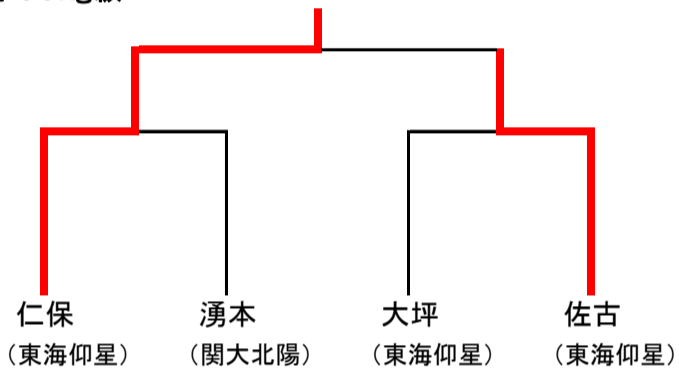

女子78kg級

	川崎	上垣	岡本	勝	負	順位
川崎 (東大敬愛)		○	○	2	0	1
上垣 (大商大)	△		○	1	1	2
岡本 (大阪借星)	△	△		0	2	3

男子60kg級

令和5年度 国民体育大会 少年男子・女子 大阪府予選会 6/25(日)～講道館大阪～

男子73kg級

男子90kg級

男子100kg級

男子無差別級