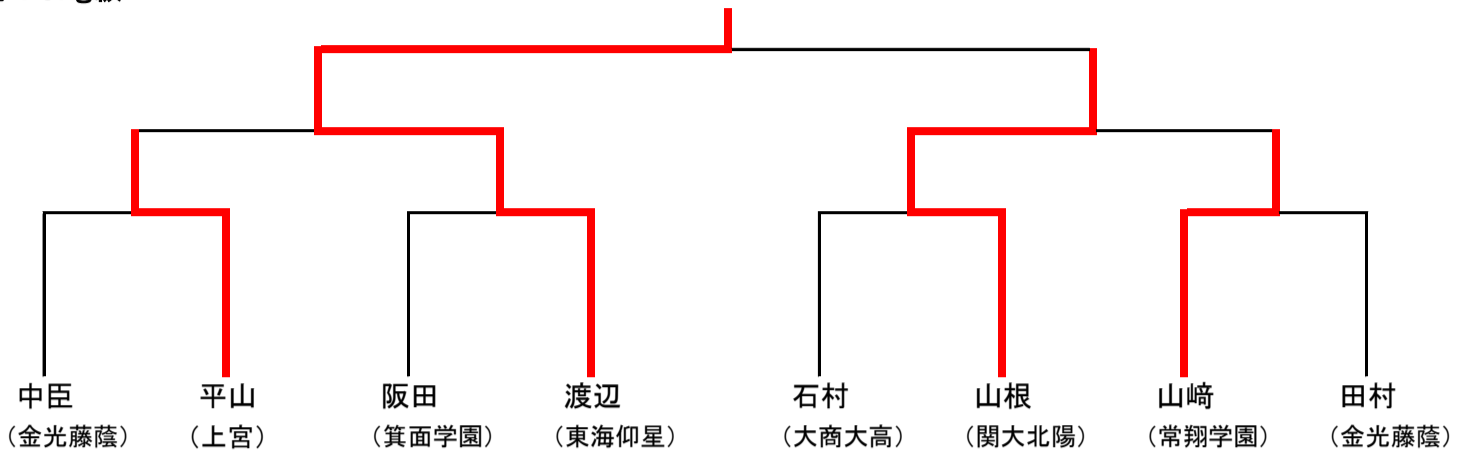

女子78kg級

	川崎	上垣	岡本	勝	負	順位
川崎 (東大敬愛)		○	○	2	0	1
上垣 (大商大)	△		○	1	1	2
岡本 (大阪借星)	△	△		0	2	3

男子60kg級

令和5年度 国民体育大会 少年男子・女子 大阪府予選会 6/25(日)～講道館大阪～

男子73kg級

男子90kg級

男子100kg級

男子無差別級