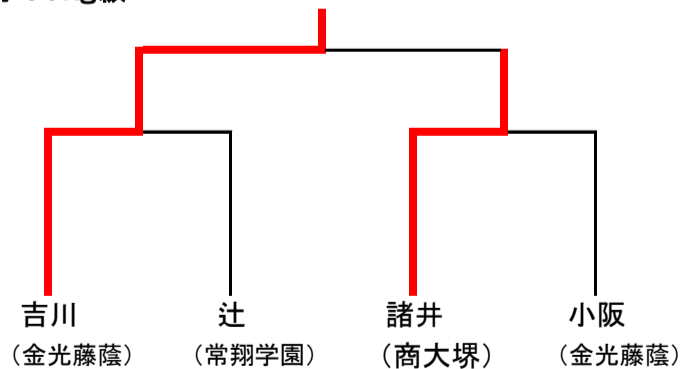

令和5年度 国民体育大会 少年男子・女子 大阪府予選会 6/25(日)～講道館大阪～

女子52kg級

	谷口茉	谷口睦	内野	東口	勝	負	順位
谷口茉 (常翔学園)		○	⊖	⊖ GS	3	0	1
谷口睦 (常翔学園)	△		△	△	0	3	4
内野 (東大敬愛)	△	○		Ⓚ	2	1	2
東口 (常翔学園)	△	⊖ GS	△		1	2	3

女子63kg級

	古谷	竹本	大枝	梅林	勝	負	順位
古谷 (大阪借星)		○	○	Ⓚ	3	0	1
竹本 (商大堺)	△		△	△	0	3	4
大枝 (大商大)	△	○		△	1	2	3
梅林 (東大敬愛)	△	○	Ⓚ		2	1	2

女子78kg級

	川崎	上垣	岡本	勝	負	順位
川崎 (東大敬愛)		○	○	2	0	1
上垣 (大商大)	△		○	1	1	2
岡本 (大阪借星)	△	△		0	2	3

男子60kg級

令和5年度 国民体育大会 少年男子・女子 大阪府予選会 6/25(日)～講道館大阪～

男子73kg級

男子90kg級

男子100kg級

男子無差別級