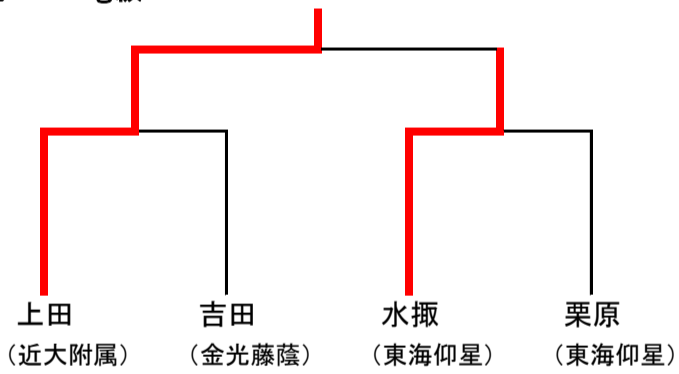

女子78kg級

	川崎	上垣	岡本	勝	負	順位
川崎 (東大敬愛)		○	○	2	0	1
上垣 (大商大)	△		○	1	1	2
岡本 (大阪借星)	△	△		0	2	3

男子60kg級

令和5年度 国民体育大会 少年男子・女子 大阪府予選会 6/25(日)～講道館大阪～

男子73kg級

男子90kg級

男子100kg級

男子無差別級