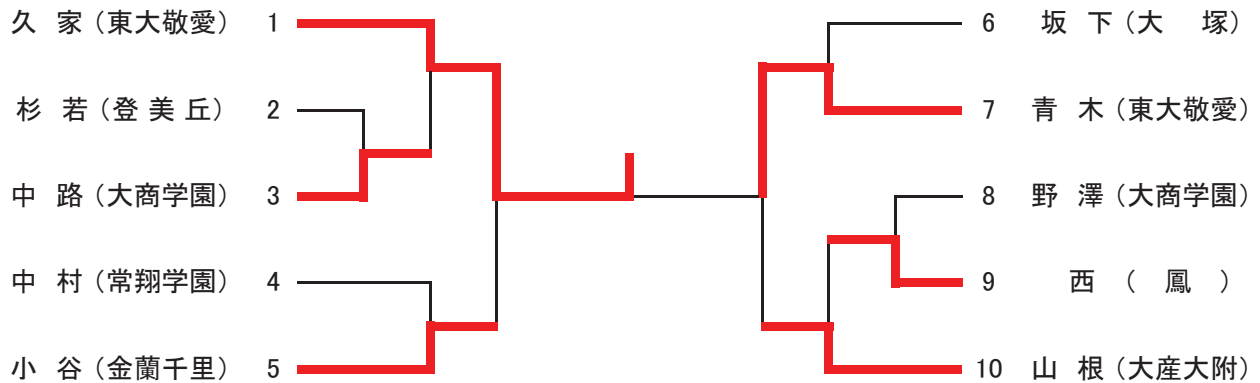

第67回全国大会大阪府予選会

女子 個人試合
平成30年6月10日(日)
大阪市立修道館

70kg級

第一位 衣笠 裕美子 (東大敬愛) 第三位 佐藤 楓恋 (大商大)
第二位 尾崎 愛乃 (常翔学園) 佐藤 梨里香 (汎 愛)

78kg級

第一位 久家 妹子 (東大敬愛) 第三位 小谷 麗奈 (金蘭千里)
第二位 青木 美保 (東大敬愛) 山根 彩椰 (大産大附)

78kg超級

第一位 山本 菜月 (星 翔) 第三位 久保 侑子 (大阪借星)
第二位 永田 愛 (常翔学園) 渡邊 あおい (大産大附)