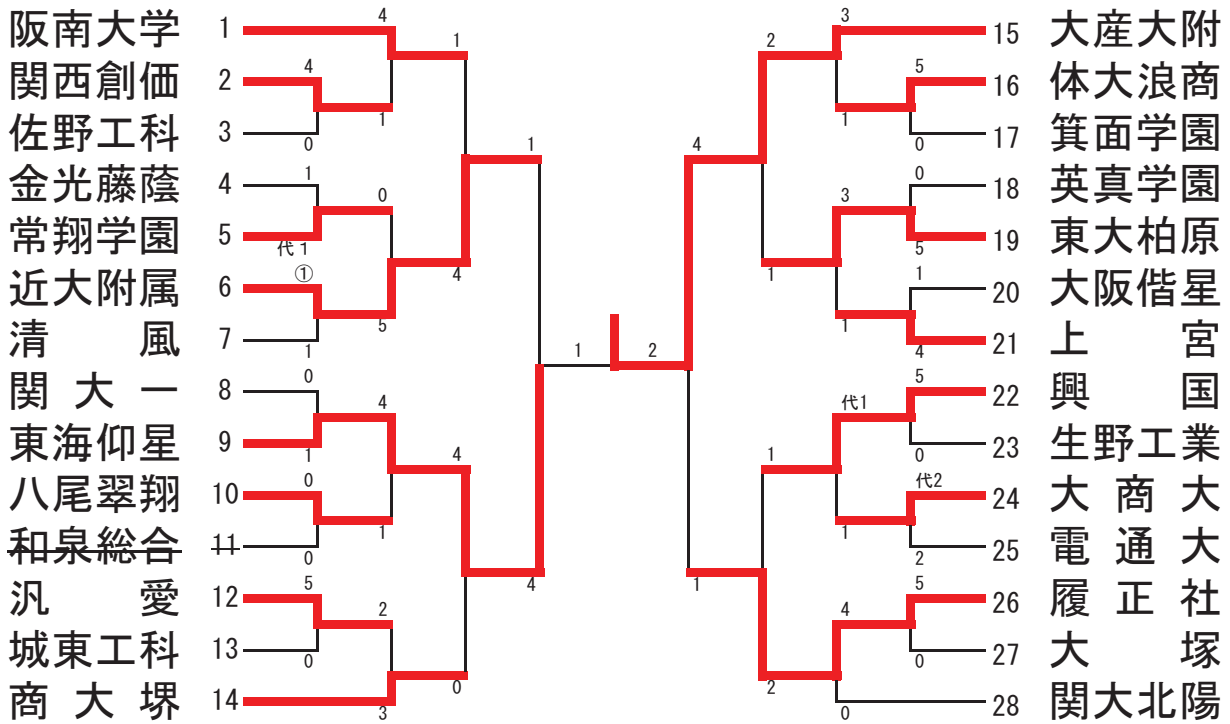

第73回大阪府高等学校総合体育大会柔道の部

男子 団体試合

平成30年8月3日(金)

堺市立大浜体育館

I 部

第一位 大産大附第

二位 東海仰星

第三位 近大附属・履正社