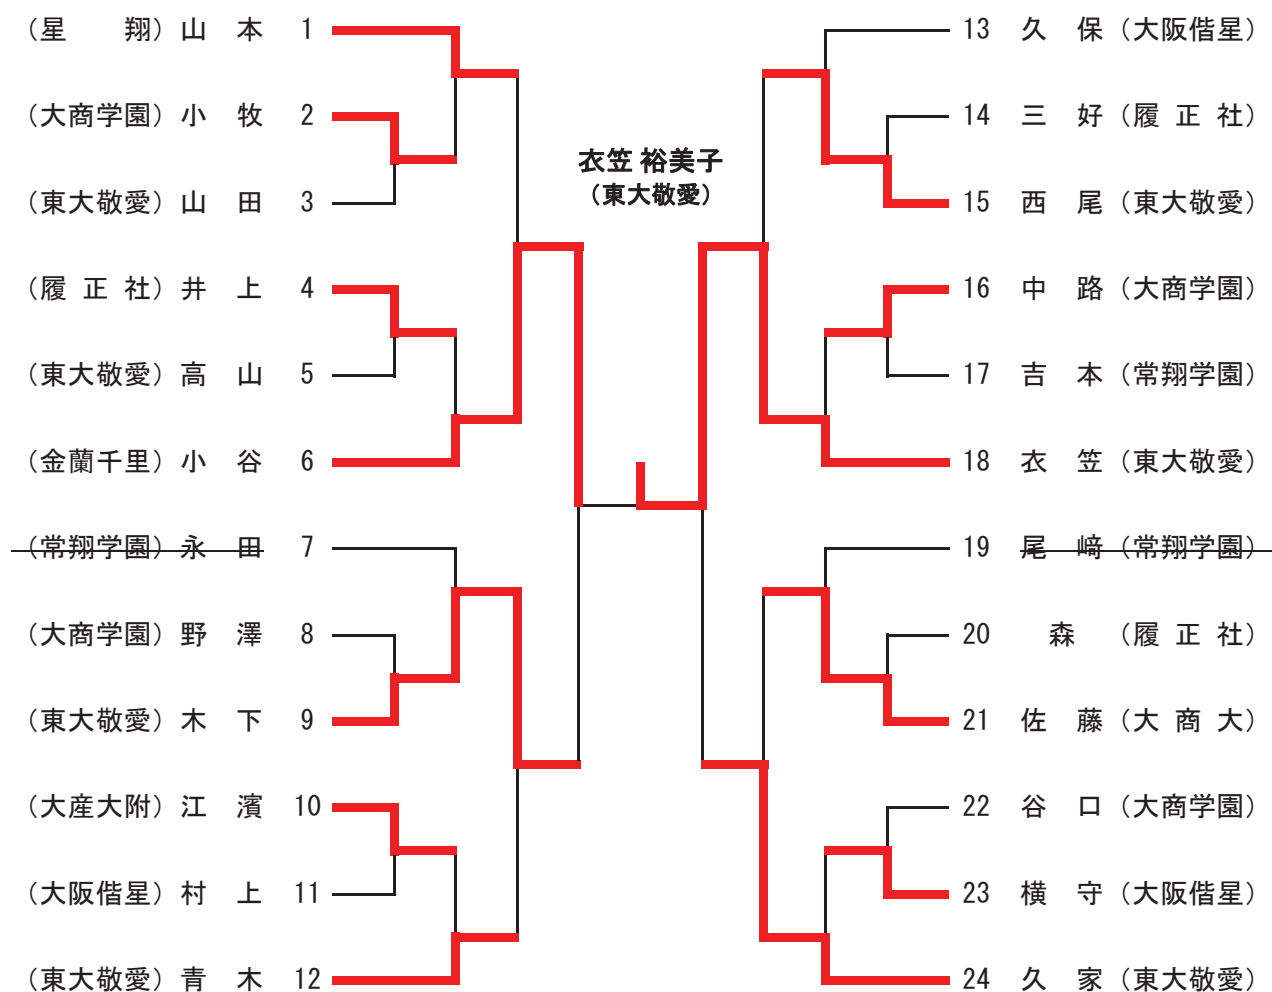

78kg超級

第一位 山本 菜月 (星翔) 第三位 渡邊 あおい (大産大附)
 第二位 久保 侑子 (大阪借星) 永田 愛 (常翔学園)

第41回全国高等学校柔道選手権大会 男女無差別級予選会

平成30年12月15日（土）

講道館大阪

男子無差別級

女子無差別級

第49回全国高等学校定時制・通信制課程柔道大会大阪府選考会