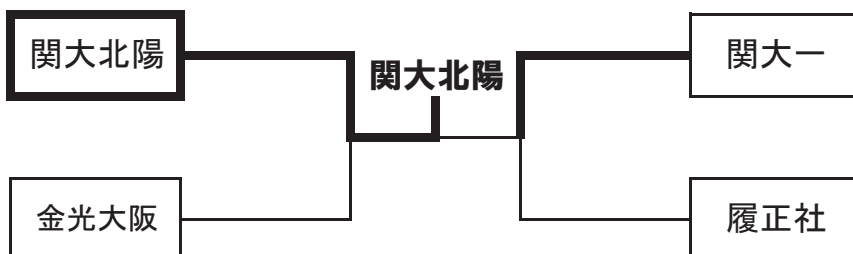

Bグループ

	大 阪	金光大阪	大商学園	関大北陽	勝・敗・分	順位
関大一		○2-1	○2-0	○2-0	3・0・0	1
北野・北淀	△0-3		△0-3	△1-2	0・3・0	4
金光大阪	△0-2	○3-0		×1-1	1・1・1	2
大商学園	△0-2	○2-1	×1-1		1・1・1	3