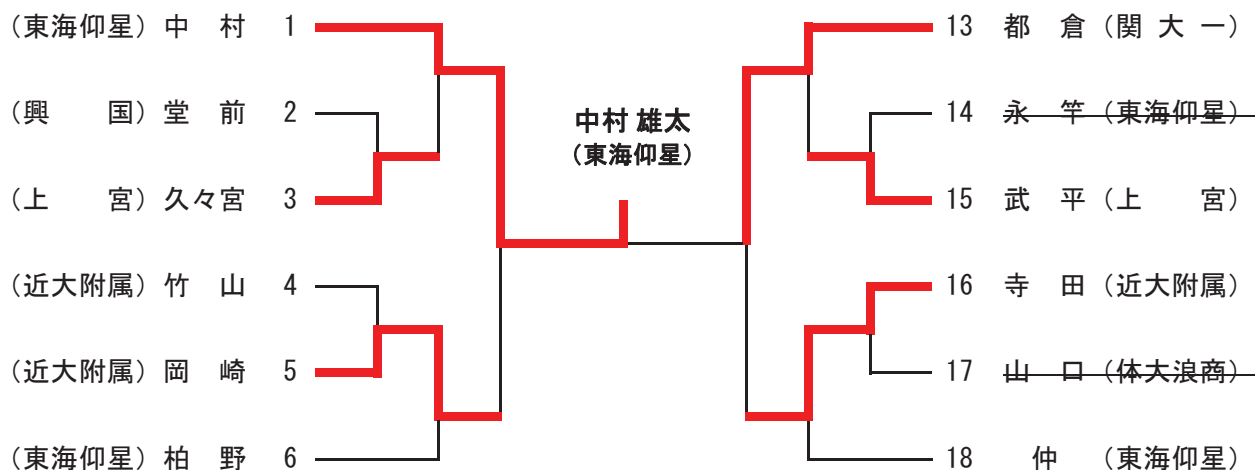

第68回大阪高等学校新人柔道大会【女子 個人試合】

平成30年11月11日(日) 講道館大阪

63kg級

第一位 田代 美風 (東大敬愛) 第三位 西尾 碧 (東大敬愛)
 第二位 井上 裕香子 (履正社) 木下 麻綺 (東大敬愛)

70kg級

第一位 衣笠 裕美子 (東大敬愛) 第三位 佐藤 梨里香 (汎愛)
 第二位 尾崎 愛乃 (常翔学園) 佐藤 楓恋 (大商大)

78kg級

第一位 久家 妹子 (東大敬愛) 第三位 小谷 麗奈 (金蘭千里)
 第二位 青木 美保 (東大敬愛) 中路 梨渚 (大商学園)

78kg超級

第一位 山本 菜月 (星翔) 第三位 渡邊 あおい (大産大附)
 第二位 久保 侑子 (大阪借星) 永田 愛 (常翔学園)

第41回全国高等学校柔道選手権大会 男女無差別級予選会

平成30年12月15日（土）

講道館大阪

男子無差別級

女子無差別級

第49回全国高等学校定時制・通信制課程柔道大会大阪府選考会

平成30年6月3日(日) 実施 於 大阪府立城東工科高等学校

男子

【65Kg級】

やながわ はやと
柳川 隼斗 (桜塚)

1位

柳川 隼斗(桜塚)

【75Kg級】

エントリーなし