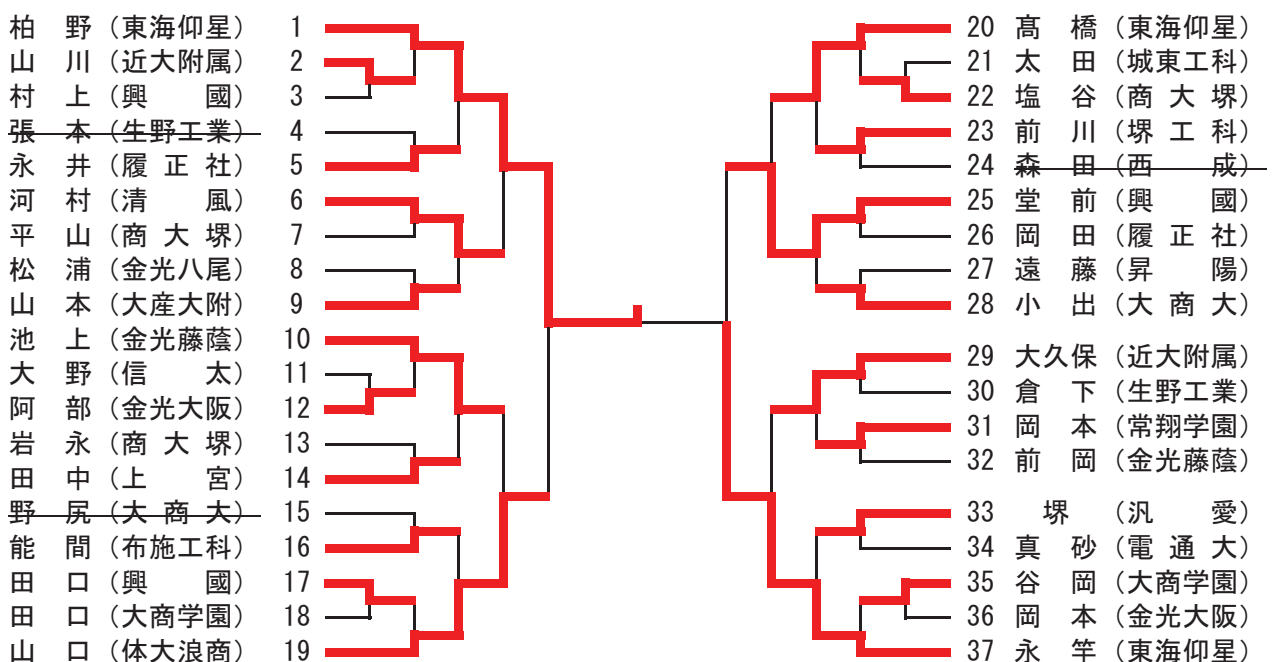

第68回大阪高等学校新人柔道大会【男子 個人試合】

平成30年11月17日(土) 堺市立大浜体育館

81kg級

第一位 本原 颯人 (東海仰星) 第三位 青井 辰樹 (近大附属)
 第二位 嘉村 悦王 (東海仰星) 岩本 莉樹 (東海仰星)

90kg級

第一位 柏野 亮太 (東海仰星) 第三位 山口 侑輝 (体大浪商)
 第二位 永竿 慶弥 (東海仰星) 堂前 隼人 (興國)

第68回大阪高等学校新人柔道大会【男子 個人試合】

平成30年11月17日(土) 堺市立大浜体育館

100kg級

第一位 仲 南央斗 (東海仰星) 第三位 武平 和義 (上 宮)
 第二位 竹山 銀次郎 (近大附属) 久々宮 滉大 (上 宮)

杖 口 (常翔学園)	1		18	仲 (東海仰星)
市 谷 (東海仰星)	2		19	相 田 (電 通 大)
蓮 池 (門真なみ)	3		20	片 岡 (西野田工)
一 柱 (金光大阪)	4		21	吉 岡 (興 國)
井 上 (履 正 社)	5		22	高 寺 (大商学園)
原 (清 風)	6		23	岸 井 (生野工業)
西 村 (汎 愛)	7		24	曾 我 (大 商 大)
岡 本 (興 國)	8		25	石 川 (履 正 社)
竹 山 (近大附属)	9		26	多 田 (関 大 一)
景 山 (体大浪商)	10		27	柳 川 (常翔学園)
川 岸 (東海仰星)	11		28	紅 谷 (金光藤蔭)
河 村 (昇 陽)	12		29	増 子 (清 風)
橋 本 (商 大 堺)	13		30	矢 野 (大 商 大)
木 下 (大 商 大)	14		31	板 澤 (関大北陽)
渡 部 (履 正 社)	15		32	渡 邊 (近大附属)
松 崎 (成 美)	16		33	久々宮 (上 宮)