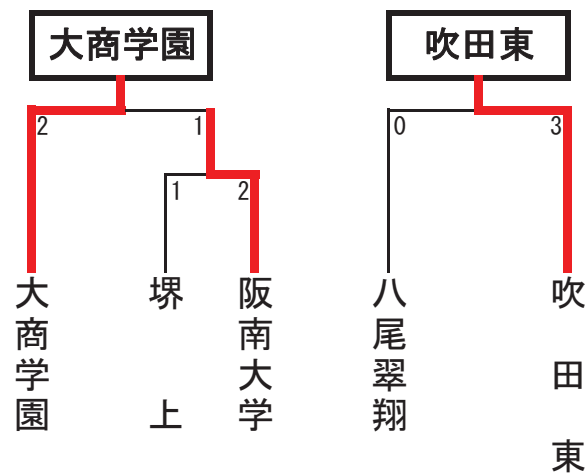

100kg超級

第一位 中村 雄太 (東海仰星) 第三位 寺田 雄一朗 (近大附属)
 第二位 都倉 吏輝 (関 大 一) 岡崎 騎士 (近大附属)

中 村 (東海仰星)	1		20	奥 村 (上 宮)
則 藤 (大 商 大)	2		21	竹 村 (箕面学園)
梶 原 (かわち野)	3		22	岡 崎 (近大附属)
新 子 (常翔学園)	4		23	鉄 川 (東海仰星)
堀 内 (履 正 社)	5		24	大 倉 (大阪借星)
森 下 (関 大 一)	6		25	吉 田 (履 正 社)
今 田 (電 通 大)	7		26	一 玄 (門真なみ)
庄 内 (金光藤蔭)	8		27	山 崎 (大産大附)
金 城 (上 宮)	9		28	熊 井 (大 商 大)
長 渡 (英真学園)	10		29	新 井 (城東工科)
吉 田 (興 國)	11		30	市 来 (電 通 大)
笠 原 (金光藤蔭)	12		31	畠 中 (東大柏原)
松 山 (城東工科)	13		32	今 里 (近大附属)
西 河 (体大浪商)	14		33	沖 本 (金光藤蔭)
森 井 (商 大 堺)	15		34	藪 野 (体大浪商)
丸 岡 (上 宮)	16		35	都 倉 (関 大 一)
寺 田 (近大附属)	17			

第68回大阪高等学校新人柔道大会【女子 団体試合】

平成30年11月10日(土) 講道館大阪

近畿大会出場決定戦

第68回大阪高等学校新人柔道大会【女子 個人試合】

平成30年11月11日(日) 講道館大阪

48kg級

第一位 藤原 彩佳 (星 翔) 第三位 松本 楓 (履正社)
 第二位 稲垣 美々 (東大敬愛) 大石 則花 (汎 愛)

稲垣 (東大敬愛)	1		10	大石 (汎 愛)
荒木 (登美丘)	2		11	畑田 (住吉商業)
蔵原 (吹田東)	3		12	中村 (大阪借星)
東 (桜宮)	4		13	山本 (履正社)
松井 (大産大附)	5		14	藤原 (星 翔)
中川 (大阪借星)	6		15	櫻井 (履正社)
川西 (八尾翠翔)	7		16	林田 (長尾)
大谷 (阪南大学)	8		17	吉本 (常翔学園)
松本 (履正社)	9		18	岡本 (東大敬愛)