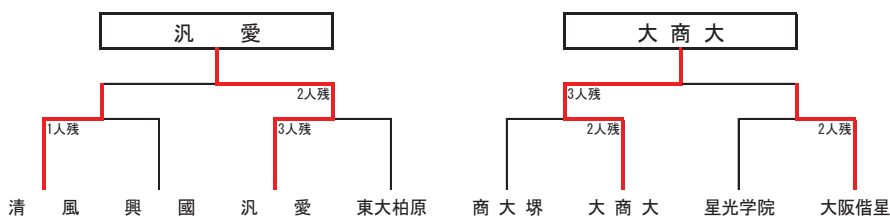

第68回大阪高等学校新人柔道大会【男子 団体試合】

平成30年11月18日(日)堺市立大浜体育館

決勝リーグ

学校名	1	2	3	4	勝	負	分	順位
1. 上宮	-	1人残 ○	△	△	1	2	0	3
2. 関大一	△	-	△	△	0	3	0	4
3. 東海仰星	4人残 ○	4人残 ○	-	2人残 ○	3	0	0	1
4. 近大附属	1人残 ○	2人残 ○	△	-	2	1	0	2

近畿大会出場決定戦

第68回大阪高等学校新人柔道大会【男子 個人試合】