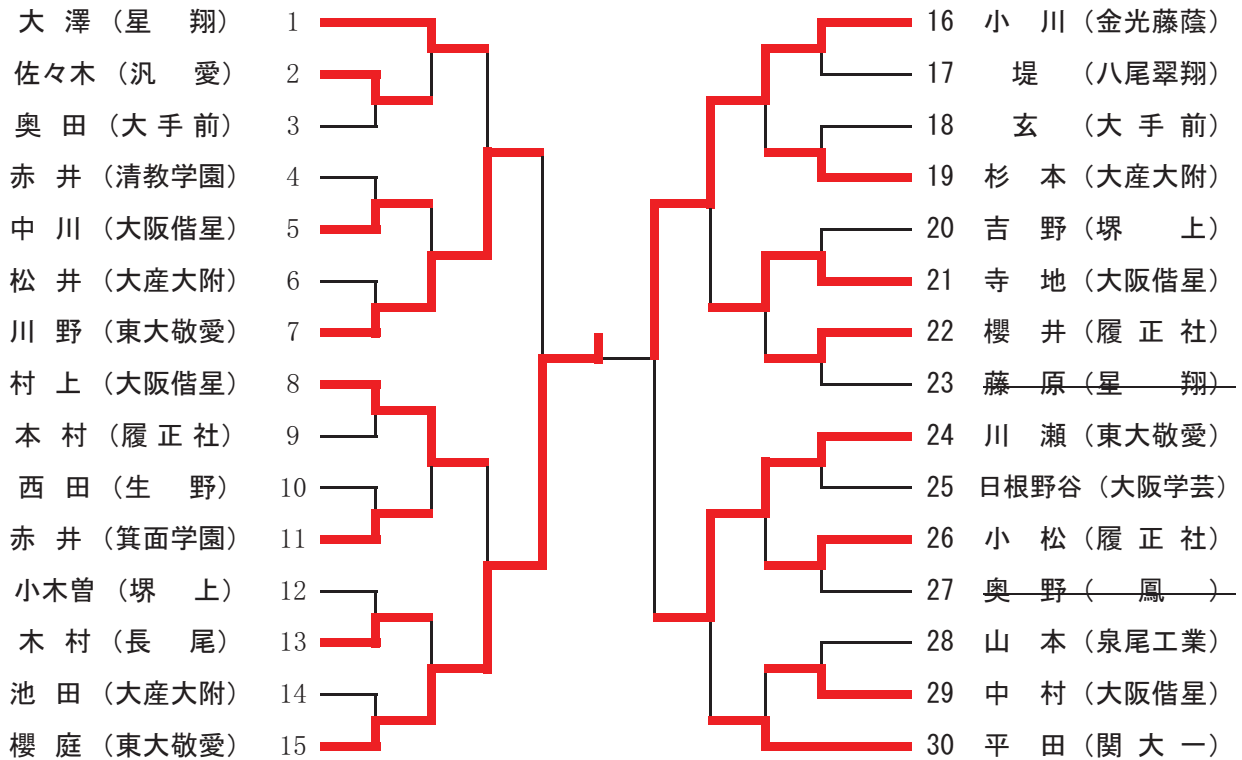

52kg級

第一位 櫻庭 愛花 (東大敬愛) 第三位 川瀬 実那 (東大敬愛)
第二位 小川 さくら (金光藤蔭) 川野 紗幸 (東大敬愛)