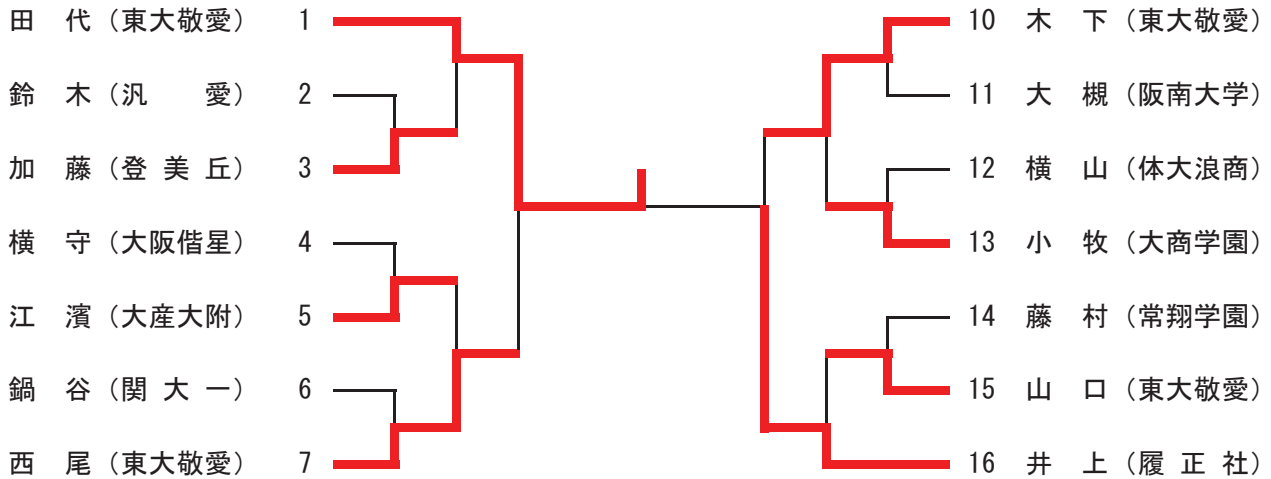

52kg級

第一位 岡本 和香那 (星 翔) 第三位 本村 桃子 (履正社)
 第二位 川野 紗幸 (東大敬愛) 村上 琴音 (大阪借星)

岡本 (星 翔)	1		10	川野 (東大敬愛)
柴野 (港)	2		11	西留 (門真なみ)
玄 (大手前)	3		12	山田 (汎 愛)
元廣 (吹田東)	4		13	大西 (吹田東)
山崎 (登美丘)	5		14	川田 (吹田東)
池田 (大産大附)	6		15	奥田 (大手前)
吉野 (堺上)	7		16	堤 (八尾翠翔)
和久田 (吹田東)	8		17	村上 (大阪借星)
本村 (履正社)	9			

57kg級

第一位 砂田 遥 (東大敬愛) 第三位 群馬 瑠那 (汎 愛)
 第二位 山田 ゆめか (東大敬愛) 中嶋 唯華 (大阪借星)

砂田 (東大敬愛)	1		8	山田 (東大敬愛)
上田 (常翔学園)	2		9	寺居 (布施)
船富 (鳳)	3		10	三好 (履正社)
高山 (東大敬愛)	4		11	中嶋 (大阪借星)
川口 (長尾)	5		12	渡辺 (東大敬愛)
森田 (堺上)	6		13	舟崎 (常翔学園)
群馬 (汎 愛)	7			

第68回大阪高等学校新人柔道大会【女子 個人試合】

平成30年11月11日(日) 講道館大阪

63kg級

第一位 田代 美風 (東大敬愛) 第三位 西尾 碧 (東大敬愛)
 第二位 井上 裕香子 (履正社) 木下 麻綺 (東大敬愛)

70kg級

第一位 衣笠 裕美子 (東大敬愛) 第三位 佐藤 梨里香 (汎愛)
 第二位 尾崎 愛乃 (常翔学園) 佐藤 楓恋 (大商大)

78kg級

第一位 久家 妹子 (東大敬愛) 第三位 小谷 麗奈 (金蘭千里)
 第二位 青木 美保 (東大敬愛) 中路 梨渚 (大商学園)