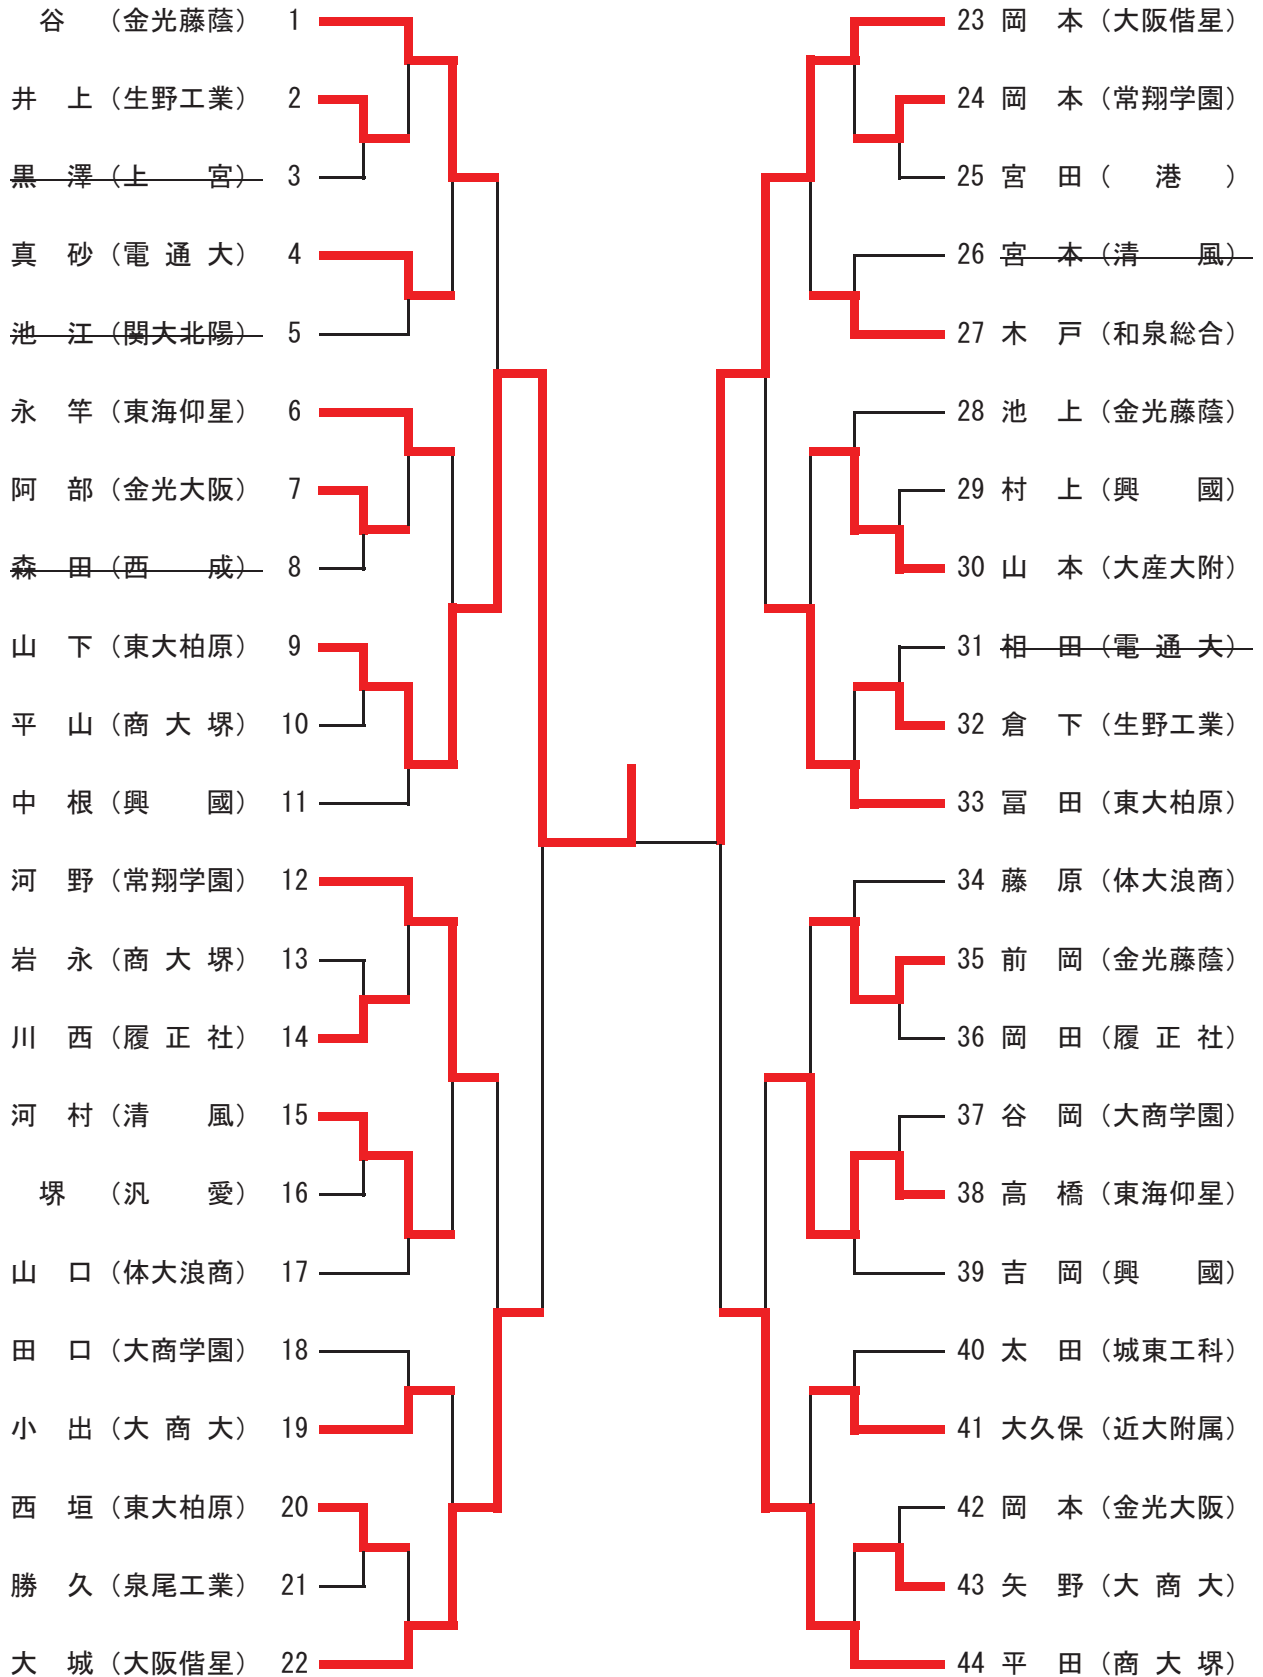

第73回大阪府高等学校総合体育大会柔道の部

男子 個人試合

平成30年8月2日(木)

堺市立大浜体育館

90kg級

第一位 山下 太陽 (東大柏原) 第三位 大城 漣 (大阪借星)
第二位 岡本 怜樹 (大阪借星) 平田 諭良 (商大堺)

第73回大阪府高等学校総合体育大会柔道の部

男子 個人試合

平成30年8月2日(木)

堺市立大浜体育館

100kg級

第一位 菊池 大樹 (東大柏原) 第三位 久々宮 滉大 (上 宮)
第二位 杖口 裕都 (常翔学園) 武平 和義 (上 宮)

菊池 (東大柏原)	1		21 仲 (東海仰星)
岩崎 (電通大)	2		22 岸田 (大阪借星)
岸井 (生野工業)	3		23 川之上 (東大柏原)
曾我 (大商大)	4		24 遠藤 (昇陽)
増子 (清風)	5		25 原 (清風)
景山 (体大浪商)	6		26 武平 (上宮)
蓮池 (門真なみ)	7		27 板澤 (関大北陽)
井上 (履正社)	8		28 木下 (大商大)
庄内 (金光藤蔭)	9		29 渡邊 (近大附属)
日野 (東海仰星)	10		30 田村 (阪南大学)
溝上 (大阪借星)	11		31 石川 (履正社)
亀田 (大商学園)	12		32 張本 (生野工業)
渡部 (履正社)	13		33 篠原 (城東工科)
竹山 (近大附属)	14		34 片岡 (西野田工)
門脇 (英真学園)	15		35 多田 (関大一)
橋本 (商大堺)	16		36 高寺 (大商学園)
川岸 (東海仰星)	17		37 松崎 (成美)
藤岡 (常翔学園)	18		38 市谷 (東海仰星)
河村 (昇陽)	19		39 西村 (汎愛)
久々宮 (上宮)	20		40 杖口 (常翔学園)

100kg超級

第一位 都倉 吏輝 (関大一) 第三位 柴田 大輝 (金光藤蔭)
第二位 山口 雅也 (星光学院) 井上 光希 (電通大)

西崎 (英真学園)	1		26 奥村 (上宮)
新戸 (東海仰星)	2		27 川本 (大塚)
小林 (大商大)	3		28 岡本 (興國)
阿部 (興國)	4		29 森下 (関大一)
金城 (上宮)	5		30 梶原 (かわち野)
西河 (体大浪商)	6		31 一高 (東大柏原)
金高 (東大柏原)	7		32 大倉 (大阪借星)
柴田 (金光藤蔭)	8		33 熊井 (大商大)
新子 (常翔学園)	9		34 鉄川 (東海仰星)
市来 (電通大)	10		35 森井 (商大堺)
須川 (太成学院)	11		36 丸尾 (金光藤蔭)
松山 (城東工科)	12		37 吉田 (履正社)
田仲 (大阪借星)	13		38 井上 (電通大)
都倉 (関大一)	14		39 長渡 (英真学園)
笠原 (金光藤蔭)	15		40 社 (金光大阪)
則藤 (大商大)	16		41 藪野 (体大浪商)
一玄 (門真なみ)	17		42 米野 (八尾翠翔)
丸岡 (上宮)	18		43 富田 (東大柏原)
吉本 (履正社)	19		44 梶村 (和泉総合)
畠中 (東大柏原)	20		45 砂田 (東大柏原)
鍋谷 (浪速)	21		46 沖本 (金光藤蔭)
山崎 (大産大附)	22		47 小猿 (常翔学園)
岡崎 (近大附属)	23		48 堀内 (履正社)
今田 (電通大)	24		49 新井 (城東工科)
五十嵐 (関大北陽)	25		50 小池 (花園)
			51 山口 (星光学院)