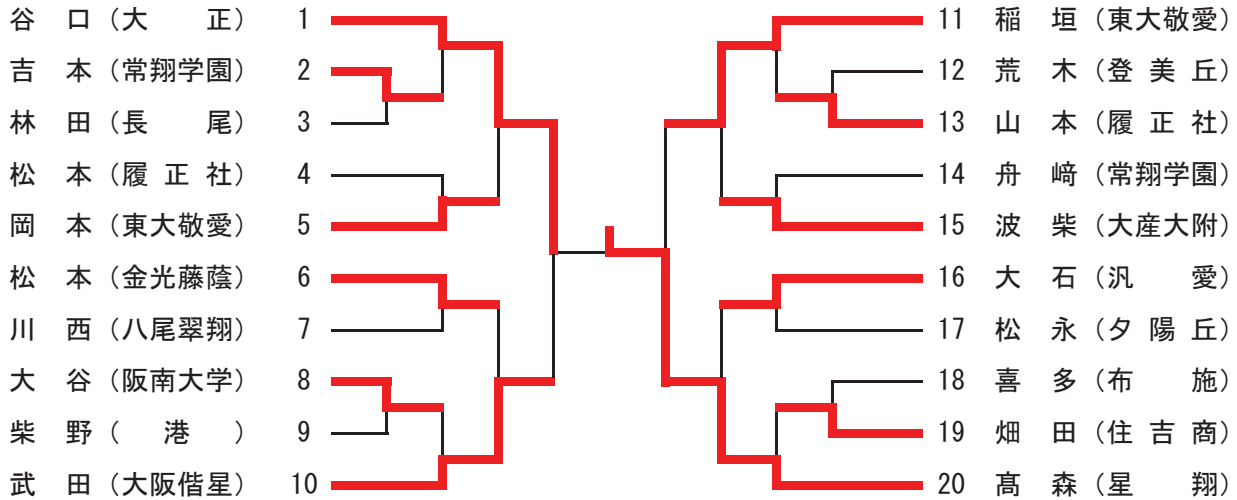

第67回全国高等学校柔道大会大阪府予選会

女子 団体試合
平成30年6月9日(土)
大阪市立修道館

第67回全国大会大阪府予選会

女子 個人試合

平成30年6月10日(日)

大阪市立修道館

48kg級

第一位 高森 来春 (星翔) 第三位 武田 愛莉 (大阪借星)
 第二位 谷口 茉夕 (大正) 稲垣 美々 (東大敬愛)