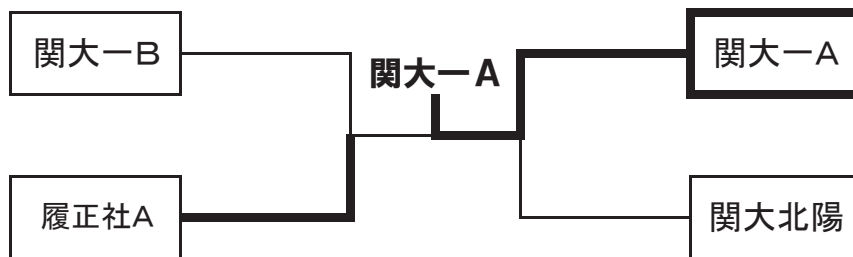

第37回北地区学年別柔道大会

平成31年1月19日(土) 吹田市立武道館

<1年生の部>

Aグループ

	履正社B	関大一B	箕面学園	勝・敗・分	順位
履正社B		△1-2	○2-1	1・1・0	2
関大一B	○2-1		○3-0	2・0・0	1
箕面学園	△1-2	△0-3		0・2・0	3

Bグループ

	履正社A	英真学園	金光大阪	勝・敗・分	順位
履正社A		○3-0	○3-0	2・0・0	1
英真学園	△0-3		○2-1	1・1・0	2
金光大阪	△0-3	△1-2		0・2・0	3

Cグループ

	関大一A	桜塚・北野	大商学園	勝・敗・分	順位
関大一A		○2-1	○2-0	2・0・0	1
桜塚・北野	△1-2		△1-2	0・2・0	3
大商学園	△1-2	○2-1		1・1・0	2

Dグループ

	吹田東	淀川清流	関大北陽	勝・敗・分	順位
吹田東		○2-1	△0-3	1・1・0	2
淀川清流	△1-2		△0-3	0・2・0	3
関大北陽	○3-0	○3-0		2・0・0	1