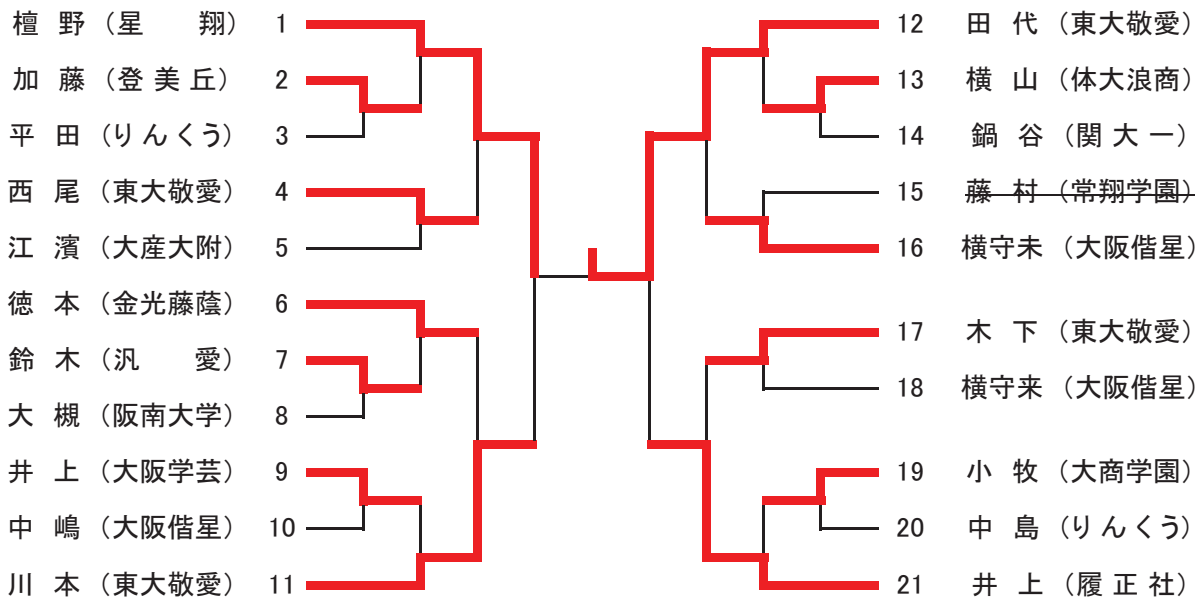

70kg級

第一位 衣笠 裕美子 (東大敬愛) 第三位 佐藤 楓恋 (大商大)
 第二位 尾崎 愛乃 (常翔学園) 佐藤 梨里香 (汎 愛)

78kg級

第一位 久家 妹子 (東大敬愛) 第三位 中村 美友 (常翔学園)
 第二位 青木 美保 (東大敬愛) 中路 梨渚 (大商学園)

78kg超級

第一位 山本 菜月 (星 翔) 第三位 渡邊 あおい (大産大附)
 第二位 久保 侑子 (大阪借星) 永田 愛 (常翔学園)