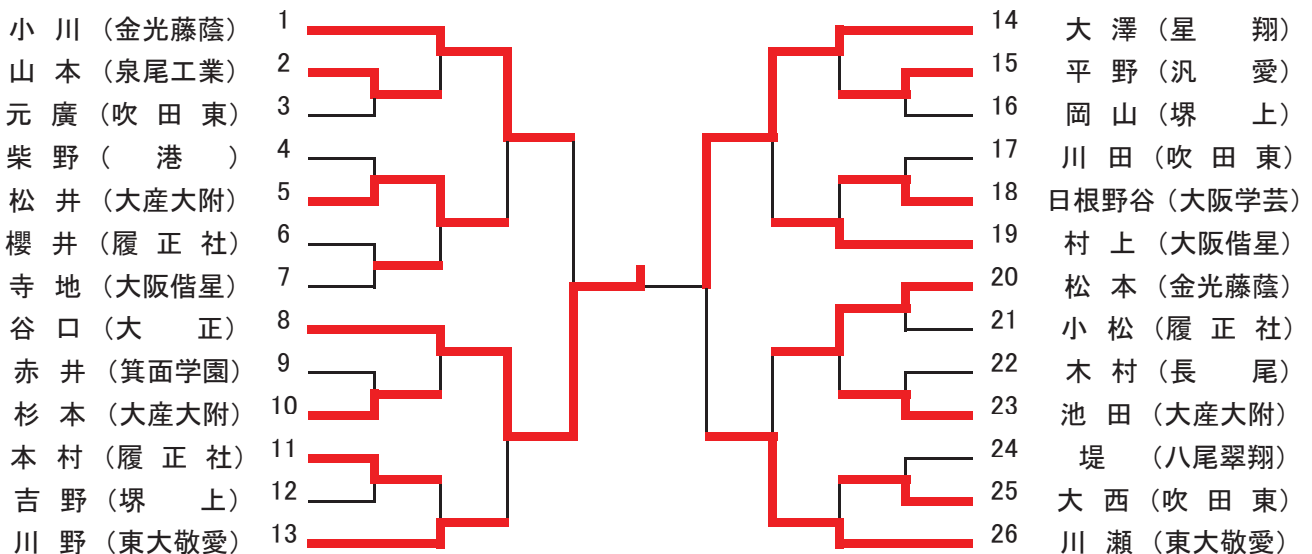

第35回大阪高等学校女子柔道体重別選手権大会

女子 個人試合

平成30年8月3日(金)

堺市立大浜体育館

48kg級

第一位 稲垣 美々 (東大敬愛) 第三位 波柴 まい (大産大附)
 第二位 武田 愛莉 (大阪借星) 岡本 かなえ (東大敬愛)

52kg級

第一位 谷口 茉夕 (大正) 第三位 小川 さくら (金光藤蔭)
 第二位 大澤 まりあ (星翔) 川瀬 実那 (東大敬愛)