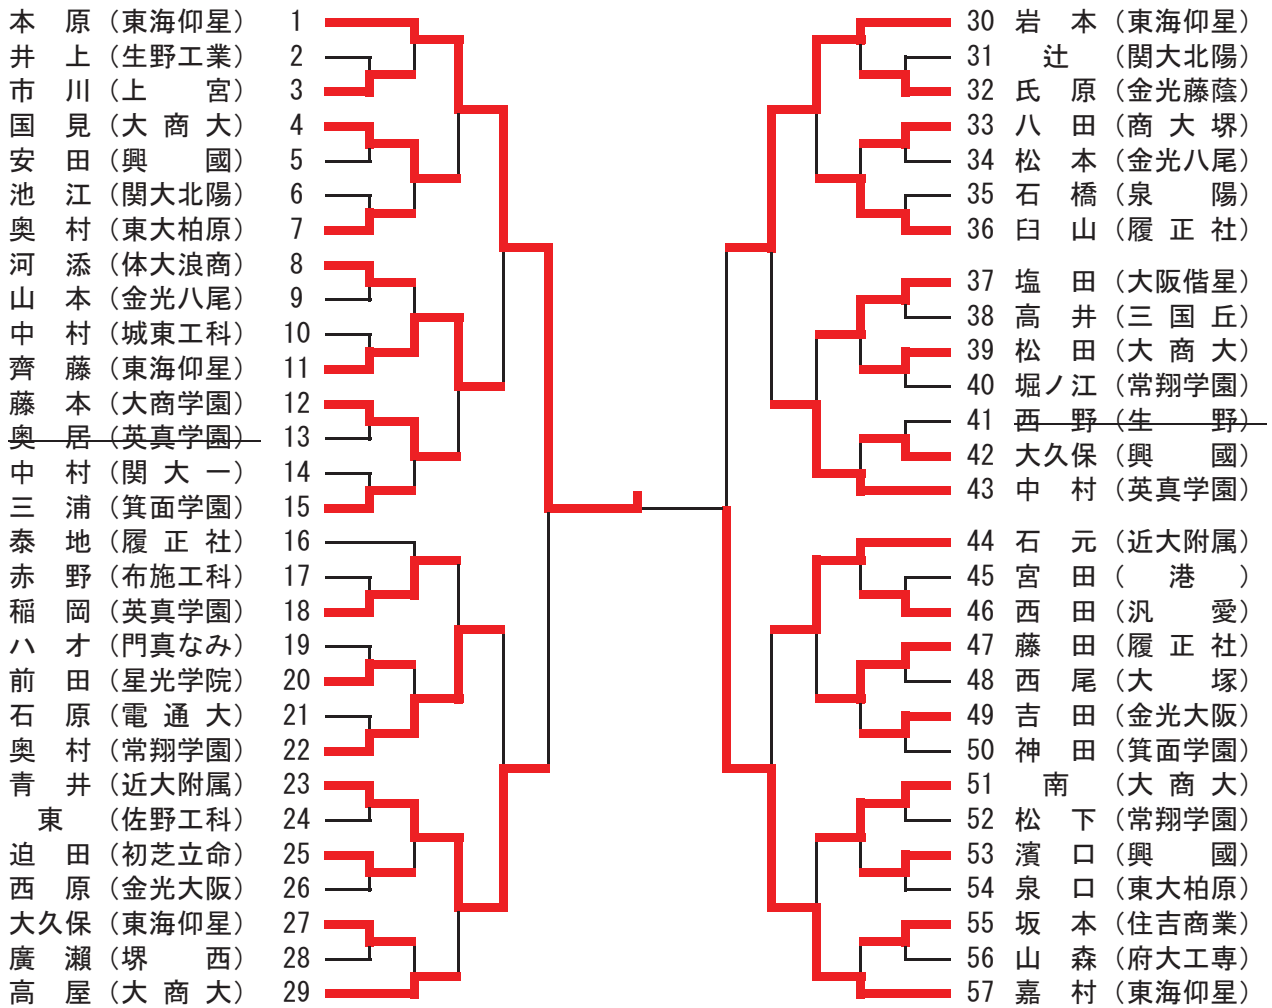

第68回大阪高等学校新人柔道大会【男子 個人試合】

平成30年11月17日(土) 堺市立大浜体育館

73kg級

第一位 平瀬 慶太 (東海仰星) 第三位 眞木 学人 (関大 一)
 第二位 朝田 隼 (東海仰星) 渡部 弘成 (大産大附)

眞木 (関大 一)	1		34	渡部 (大産大附)
菅野 (東海仰星)	2		35	吉山 (商大堺)
米田 (興國)	3		36	奥 (佐野工科)
葛城 (商大堺)	4		37	田中 (金光大阪)
島崎 (大産大附)	5		38	平山 (汎愛)
泉口 (東大柏原)	6		39	切畑 (英真学園)
大家 (三国丘)	7		40	梶山 (近大附属)
立花 (太成学院)	8		41	伊丹 (登美丘)
一森 (大阪借星)	9		42	小園 (府大工専)
杉本 (体大浪商)	10		43	塩月 (大商大)
川村 (星光学院)	11		44	田仲 (大阪借星)
津田 (東)	12		45	辰巳 (東大柏原)
平岡 (昇陽)	13		46	末広 (星光学院)
今 (登美丘)	14		47	室橋 (上宮)
俣野 (大産大附)	15		48	余田 (金光藤蔭)
長谷 (常翔学園)	16		49	宇尾野 (体大浪商)
宮野 (清風)	17		50	外村 (上宮)
徳永 (上宮)	18		51	岸本 (大塚)
松田 (大阪借星)	19		52	土橋 (関大 一)
川条 (履正社)	20		53	小島 (興國)
蛭沼 (汎愛)	21		54	三田 (登美丘)
荒川 (金光藤蔭)	22		55	有川 (泉陽)
壽 (かわち野)	23		56	宮本 (泉尾工業)
松田 (西野田工)	24		57	石井 (生野)
林田 (生野)	25		58	松田 (太成学院)
清田 (堺工科)	26		59	平 (汎愛)
三鬼 (大商学園)	27		60	檜原 (商大堺)
大國 (大塚)	28		61	藤原 (体大浪商)
前村 (体大浪商)	29		62	山本 (電通大)
西川 (関大北陽)	30		63	前田 (常翔学園)
大森 (生野工業)	31		64	佐野 (大阪借星)
上口 (大産大附)	32		65	谷村 (西野田工)
平瀬 (東海仰星)	33		66	朝田 (東海仰星)

第68回大阪高等学校新人柔道大会【男子 個人試合】

平成30年11月17日(土) 堺市立大浜体育館

81kg級

第一位 本原 颯人 (東海仰星) 第三位 青井 辰樹 (近大附属)
 第二位 嘉村 悦王 (東海仰星) 岩本 莉樹 (東海仰星)

90kg級

第一位 柏野 亮太 (東海仰星) 第三位 山口 侑輝 (体大浪商)
 第二位 永竿 慶弥 (東海仰星) 堂前 隼人 (興國)

第68回大阪高等学校新人柔道大会【男子 個人試合】